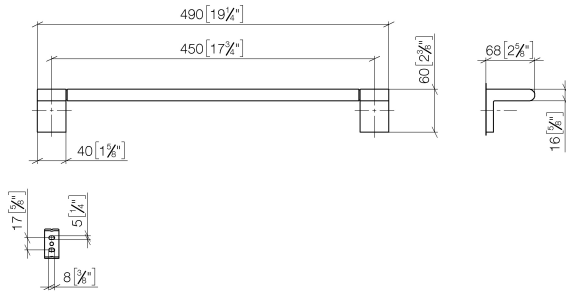

83 045 670

- Stichmaß 450 mm
- Breite 490 mm
- Höhe 60 mm
- Ausladung 73 mm

Passt zu ELIO, ENO, LOT, MEM und TARA ULTRA

	Dark Chrome	83 045 670-19
	Chrom	83 045 670-00
	Platin gebürstet	83 045 670-06
	Schwarz matt	83 045 670-33
	Chrom gebürstet	83 045 670-93

83 045 670

mm [inches]

83 045 670

Ersatzteile für die
anderen
Oberflächenvarianten
finden Sie hier:
Chrom