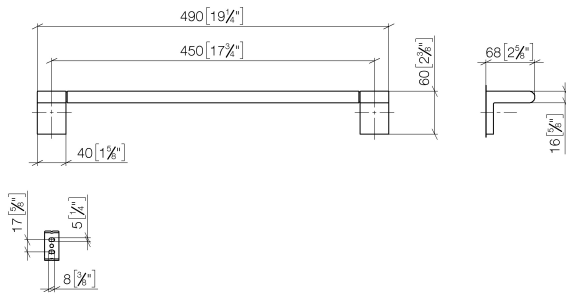

83 045 670

- Stichmaß 450 mm
- Breite 490 mm
- Höhe 60 mm
- Ausladung 73 mm

Passt zu ELIO, ENO, LOT, MEM und TARA ULTRA

	Schwarz matt	83 045 670-33
	Chrom	83 045 670-00
	Platin gebürstet	83 045 670-06
	Dark Chrome	83 045 670-19
	Chrom gebürstet	83 045 670-93

83 045 670

mm [inches]

83 045 670

Ersatzteile für die
anderen
Oberflächenvarianten
finden Sie hier:
Chrom