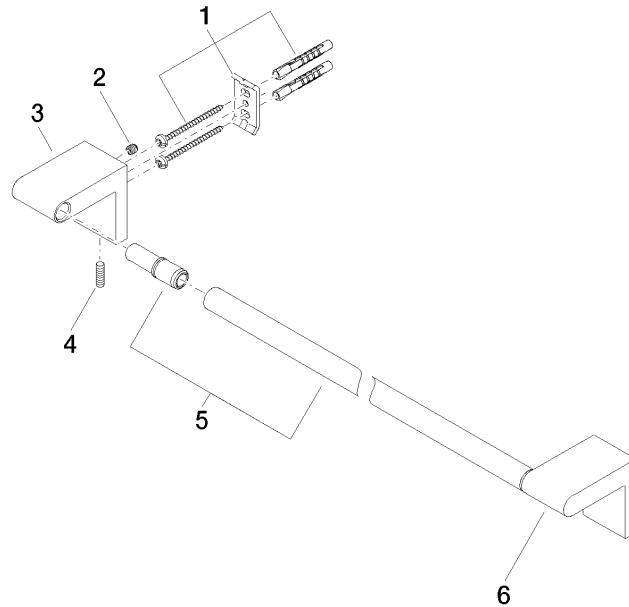

83 045 670

- Stichmaß 450 mm
- Breite 490 mm
- Höhe 60 mm
- Ausladung 73 mm

Passt zu ELIO, ENO, LOT, MEM und TARA ULTRA

	Chrom gebürstet	83 045 670-93
	Chrom	83 045 670-00
	Platin gebürstet	83 045 670-06
	Dark Chrome	83 045 670-19
	Schwarz matt	83 045 670-33

83 045 670

mm [inches]

83 045 670

Ersatzteile für die
anderen
Oberflächenvarianten
finden Sie hier:
Chrom

Ersatzteilstückliste

Nr.	Artikelnummer	Benennung	Verbaumenge	Lieferzeit
1	05 17 20 736 00 90	Befestigungssatz	2	2
2	09 31 11 049 90	Stift	2	2
3	08 17 67 502-93	Halter	1	20
4	04 31 11 113 00 90	Stift	2	2
5	90 28 22 651 00-93	Halter	1	20
6	08 17 67 503-93	Halter	1	20