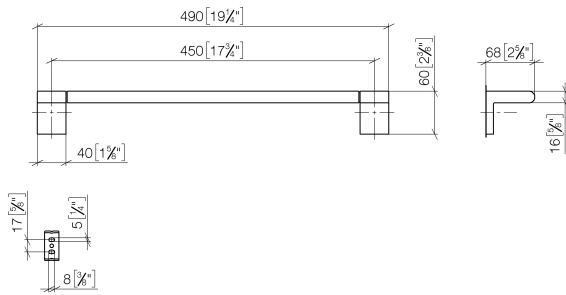

83 045 670

- Stichmaß 450 mm
- Breite 490 mm
- Höhe 60 mm
- Ausladung 73 mm

Passt zu ELIO, ENO, LOT, MEM und TARA ULTRA

	Chrom gebürstet	83 045 670-93
	Chrom	83 045 670-00
	Platin gebürstet	83 045 670-06
	Dark Chrome	83 045 670-19
	Schwarz matt	83 045 670-33

83 045 670

mm [inches]

83 045 670

Ersatzteile für die
anderen
Oberflächenvarianten
finden Sie hier:
Chrom

Ersatzteilstückliste

Nr.	Artikelnummer	Benennung	Verbaumenge	Lieferzeit
1	05 17 20 736 00 90	Befestigungssatz	2	2
2	09 31 11 049 90	Stift	2	2
3	08 17 67 502-93	Halter	1	20
4	04 31 11 113 00 90	Stift	2	2
5	90 28 22 651 00-93	Halter	1	20
6	08 17 67 503-93	Halter	1	20