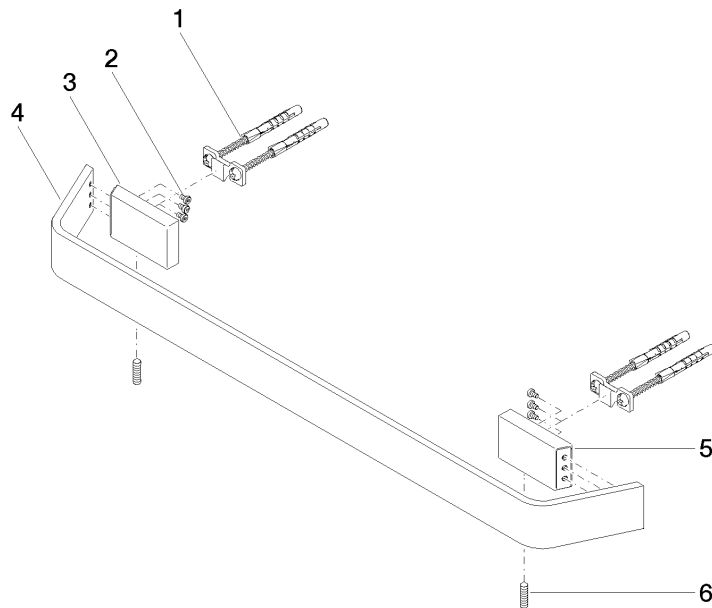

83 045 705

- Stichmaß 449 mm
- Breite 523 mm
- Höhe 35 mm
- Ausladung 70 mm

	Platin gebürstet	83 045 705-06
	Chrom	83 045 705-00
	Dark Chrome	83 045 705-19
	Champagne gebürstet (22kt Gold)	83 045 705-46
	Champagne (22kt Gold)	83 045 705-47
	Dark Platinum gebürstet	83 045 705-99

83 045 705

mm [inches]

83 045 705

Ersatzteile für die
anderen
Oberflächenvarianten
finden Sie hier:
Chrom

Ersatzteilstückliste

Nr.	Artikelnummer	Benennung	Verbaumenge	Lieferzeit
1	05 17 20 758 00 90	Befestigungssatz	2	2
2	09 30 30 191 90	Schraube	6	2
3	08 17 70 500-06	Halter	1	10
4	08 17 70 551-06	Stange	1	10
5	08 17 70 501-06	Halter	1	10
6	04 31 11 113 00 90	Stift	2	2