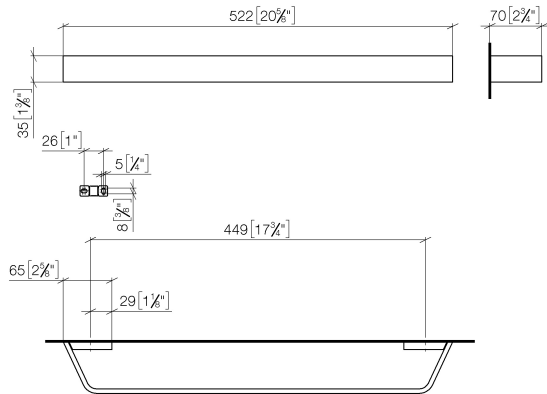

83 045 705

- Stichmaß 449 mm
- Breite 523 mm
- Höhe 35 mm
- Ausladung 70 mm

	Platin gebürstet	83 045 705-06
	Chrom	83 045 705-00
	Dark Chrome	83 045 705-19
	Champagne gebürstet (22kt Gold)	83 045 705-46
	Champagne (22kt Gold)	83 045 705-47
	Dark Platinum gebürstet	83 045 705-99

83 045 705

mm [inches]

83 045 705

Ersatzteile für die
anderen
Oberflächenvarianten
finden Sie hier:
Chrom

Ersatzteilstückliste

Nr.	Artikelnummer	Benennung	Verbaumenge	Lieferzeit
1	05 17 20 758 00 90	Befestigungssatz	2	2
2	09 30 30 191 90	Schraube	6	2
3	08 17 70 500-06	Halter	1	10
4	08 17 70 551-06	Stange	1	10
5	08 17 70 501-06	Halter	1	10
6	04 31 11 113 00 90	Stift	2	2