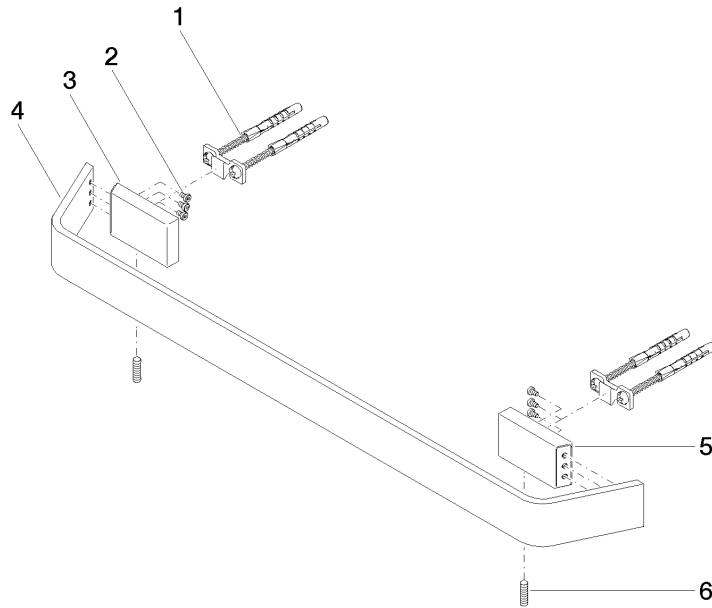

83 045 705

- Stichmaß 449 mm
- Breite 523 mm
- Höhe 35 mm
- Ausladung 70 mm

	Dark Chrome	83 045 705-19
	Chrom	83 045 705-00
	Platin gebürstet	83 045 705-06
	Champagne gebürstet (22kt Gold)	83 045 705-46
	Champagne (22kt Gold)	83 045 705-47
	Dark Platinum gebürstet	83 045 705-99

83 045 705

mm [inches]

83 045 705

Ersatzteile für die
anderen
Oberflächenvarianten
finden Sie hier:
Chrom

Ersatzteilstückliste

Nr.	Artikelnummer	Benennung	Verbaumenge	Lieferzeit
1	05 17 20 758 00 90	Befestigungssatz	2	2
2	09 30 30 191 90	Schraube	6	2
3	08 17 70 500-19	Halter	1	60
4	08 17 70 551-19	Stange	1	60
5	08 17 70 501-19	Halter	1	60
6	04 31 11 113 00 90	Stift	2	2