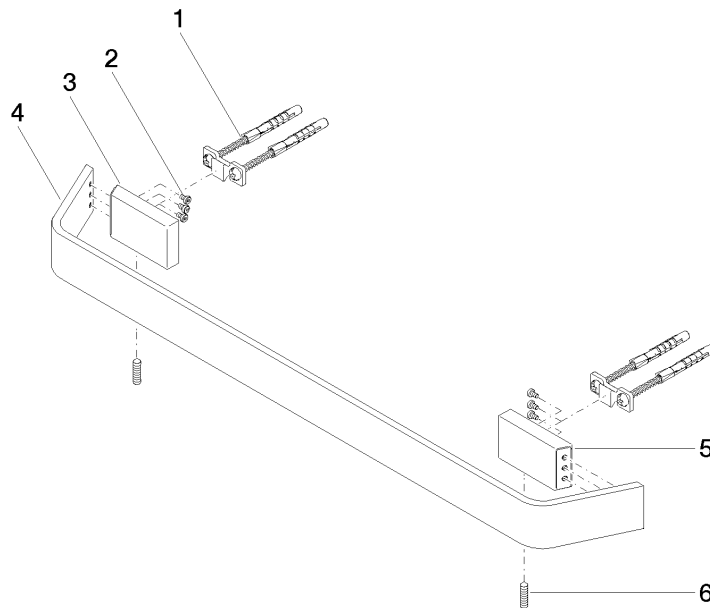

83 045 705

- Stichmaß 449 mm
- Breite 523 mm
- Höhe 35 mm
- Ausladung 70 mm

	Champagne gebürstet (22kt Gold)	83 045 705-46
	Chrom	83 045 705-00
	Platin gebürstet	83 045 705-06
	Dark Chrome	83 045 705-19
	Champagne (22kt Gold)	83 045 705-47
	Dark Platinum gebürstet	83 045 705-99

83 045 705

mm [inches]

83 045 705

Ersatzteile für die  
anderen  
Oberflächenvarianten  
finden Sie hier:  
Chrom

### Ersatzteilstückliste

Nr.	Artikelnummer	Benennung	Verbaumenge	Lieferzeit
1	05 17 20 758 00 90	Befestigungssatz	2	2
2	09 30 30 191 90	Schraube	6	2
3	08 17 70 500-46	Halter	1	60
4	08 17 70 551-46	Stange	1	60
5	08 17 70 501-46	Halter	1	60
6	04 31 11 113 00 90	Stift	2	2