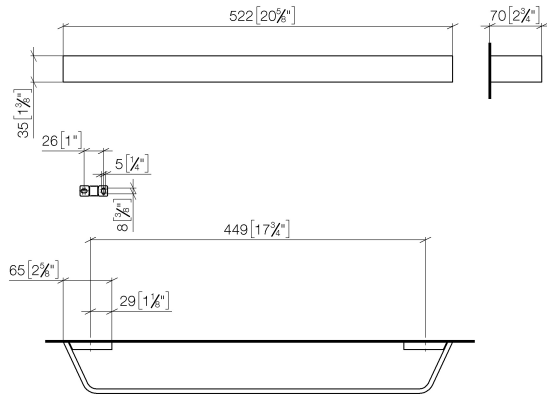

83 045 705

- Stichmaß 449 mm
- Breite 523 mm
- Höhe 35 mm
- Ausladung 70 mm

	Champagne gebürstet (22kt Gold)	83 045 705-46
	Chrom	83 045 705-00
	Platin gebürstet	83 045 705-06
	Dark Chrome	83 045 705-19
	Champagne (22kt Gold)	83 045 705-47
	Dark Platinum gebürstet	83 045 705-99

83 045 705

mm [inches]

83 045 705

Ersatzteile für die  
anderen  
Oberflächenvarianten  
finden Sie hier:  
Chrom

### Ersatzteilstückliste

Nr.	Artikelnummer	Benennung	Verbaumenge	Lieferzeit
1	05 17 20 758 00 90	Befestigungssatz	2	2
2	09 30 30 191 90	Schraube	6	2
3	08 17 70 500-46	Halter	1	60
4	08 17 70 551-46	Stange	1	60
5	08 17 70 501-46	Halter	1	60
6	04 31 11 113 00 90	Stift	2	2