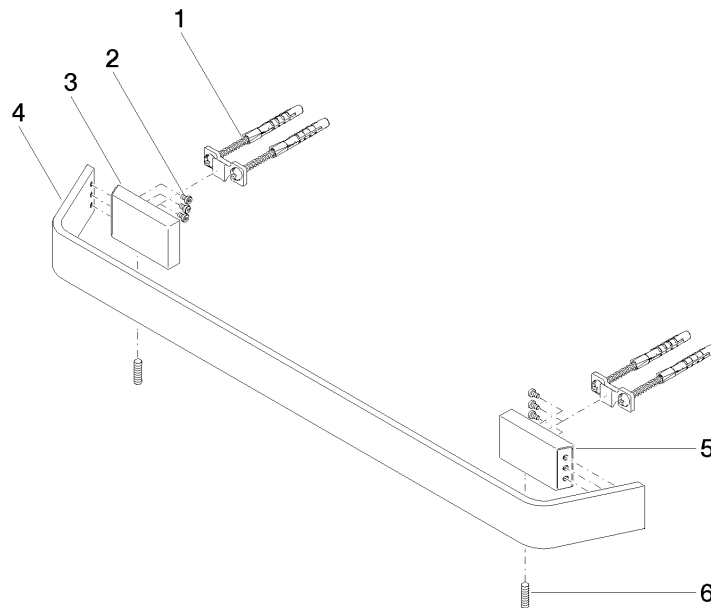

83 045 705

- Stichmaß 449 mm
- Breite 523 mm
- Höhe 35 mm
- Ausladung 70 mm

	Champagne (22kt Gold)	83 045 705-47
	Chrom	83 045 705-00
	Platin gebürstet	83 045 705-06
	Dark Chrome	83 045 705-19
	Champagne gebürstet (22kt Gold)	83 045 705-46
	Dark Platinum gebürstet	83 045 705-99

83 045 705

mm [inches]

83 045 705

Ersatzteile für die
anderen
Oberflächenvarianten
finden Sie hier:
Chrom

Ersatzteilstückliste

Nr.	Artikelnummer	Benennung	Verbaumenge	Lieferzeit
1	05 17 20 758 00 90	Befestigungssatz	2	2
2	09 30 30 191 90	Schraube	6	2
3	08 17 70 500-47	Halter	1	60
4	08 17 70 551-47	Stange	1	60
5	08 17 70 501-47	Halter	1	60
6	04 31 11 113 00 90	Stift	2	2