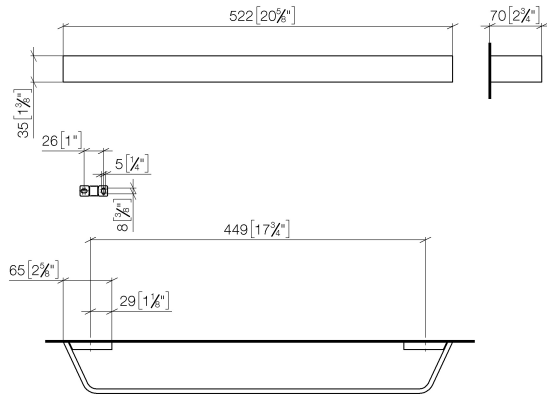

83 045 705

- Stichmaß 449 mm
- Breite 523 mm
- Höhe 35 mm
- Ausladung 70 mm

	Dark Platinum gebürstet	83 045 705-99
	Chrom	83 045 705-00
	Platin gebürstet	83 045 705-06
	Dark Chrome	83 045 705-19
	Champagne gebürstet (22kt Gold)	83 045 705-46
	Champagne (22kt Gold)	83 045 705-47

83 045 705

mm [inches]

83 045 705

Ersatzteile für die  
anderen  
Oberflächenvarianten  
finden Sie hier:  
Chrom

### Ersatzteilstückliste

Nr.	Artikelnummer	Benennung	Verbaumenge	Lieferzeit
1	05 17 20 758 00 90	Befestigungssatz	2	2
2	09 30 30 191 90	Schraube	6	2
3	08 17 70 500-99	Halter	1	30
4	08 17 70 551-99	Stange	1	30
5	08 17 70 501-99	Halter	1	30
6	04 31 11 113 00 90	Stift	2	2