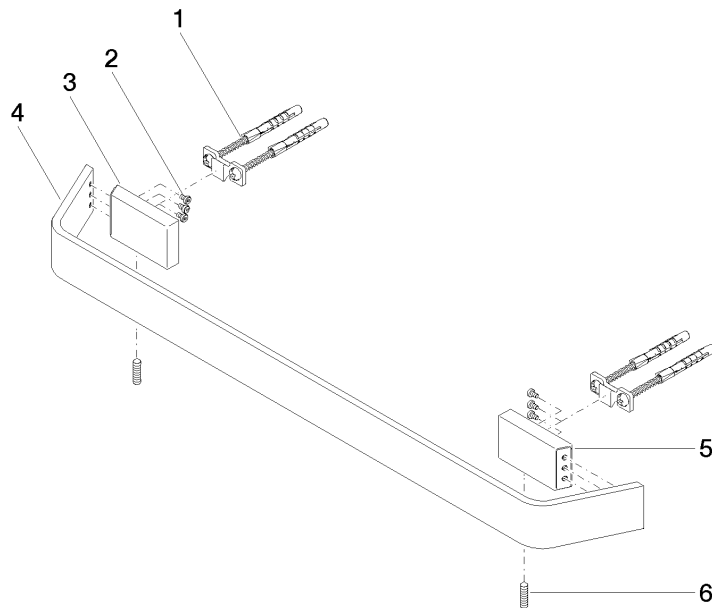

83 045 705

- Stichmaß 449 mm
- Breite 523 mm
- Höhe 35 mm
- Ausladung 70 mm

	Dark Platinum gebürstet	83 045 705-99
	Chrom	83 045 705-00
	Platin gebürstet	83 045 705-06
	Dark Chrome	83 045 705-19
	Champagne gebürstet (22kt Gold)	83 045 705-46
	Champagne (22kt Gold)	83 045 705-47

83 045 705

mm [inches]

83 045 705

Ersatzteile für die  
anderen  
Oberflächenvarianten  
finden Sie hier:  
Chrom

### Ersatzteilstückliste

Nr.	Artikelnummer	Benennung	Verbaumenge	Lieferzeit
1	05 17 20 758 00 90	Befestigungssatz	2	2
2	09 30 30 191 90	Schraube	6	2
3	08 17 70 500-99	Halter	1	30
4	08 17 70 551-99	Stange	1	30
5	08 17 70 501-99	Halter	1	30
6	04 31 11 113 00 90	Stift	2	2