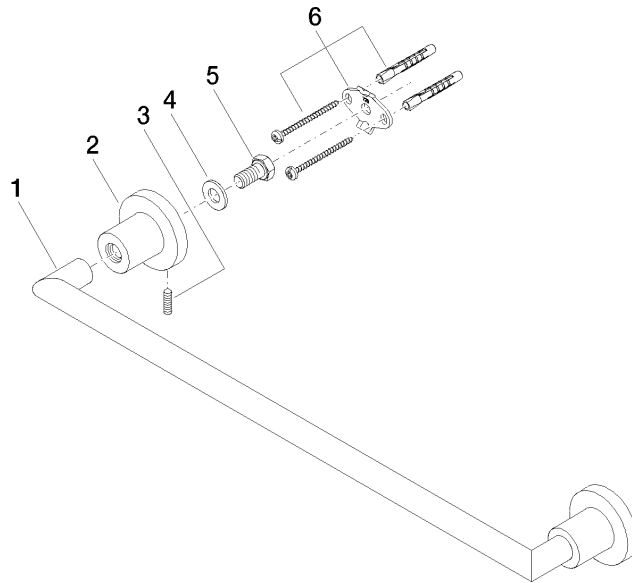

83 045 892

- Stichmaß 450 mm
- Breite 505 mm
- Höhe 55 mm
- Rosette Ø 55 mm
- Ausladung 81 mm

Passt zu TARA

	Platin	83 045 892-08
	Chrom	83 045 892-00
	Platin gebürstet	83 045 892-06
	Dark Chrome	83 045 892-19
	Messing gebürstet (23kt Gold)	83 045 892-28
	Schwarz matt	83 045 892-33
	Champagne gebürstet (22kt Gold)	83 045 892-46
	Champagne (22kt Gold)	83 045 892-47
	Chrom gebürstet	83 045 892-93
	Dark Platin gebürstet	83 045 892-99

83 045 892

mm [inches]

83 045 892

Ersatzteile für die  
anderen  
Oberflächenvarianten  
finden Sie hier:  
Chrom

### Ersatzteilstückliste

Nr.	Artikelnummer	Benennung	Verbaumenge	Lieferzeit
1	05 28 22 588 00-08	Halter	1	40
2	08 17 89 505-08	Halter	2	40
3	04 31 11 113 00 90	Stift	2	2
4	09 30 11 046 90	Scheibe	2	2
5	09 30 30 071 90	Schraube	2	2
6	05 17 20 739 00 90	Befestigungssatz	2	2