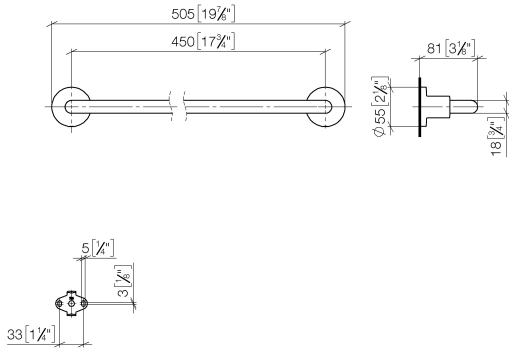

83 045 892

- Stichmaß 450 mm
- Breite 505 mm
- Höhe 55 mm
- Rosette Ø 55 mm
- Ausladung 81 mm

Passt zu TARA

	Platin	83 045 892-08
	Chrom	83 045 892-00
	Platin gebürstet	83 045 892-06
	Dark Chrome	83 045 892-19
	Messing gebürstet (23kt Gold)	83 045 892-28
	Schwarz matt	83 045 892-33
	Champagne gebürstet (22kt Gold)	83 045 892-46
	Champagne (22kt Gold)	83 045 892-47
	Chrom gebürstet	83 045 892-93
	Dark Platin gebürstet	83 045 892-99

83 045 892

mm [inches]

83 045 892

Ersatzteile für die  
anderen  
Oberflächenvarianten  
finden Sie hier:  
Chrom

### Ersatzteilstückliste

Nr.	Artikelnummer	Benennung	Verbaumenge	Lieferzeit
1	05 28 22 588 00-08	Halter	1	40
2	08 17 89 505-08	Halter	2	40
3	04 31 11 113 00 90	Stift	2	2
4	09 30 11 046 90	Scheibe	2	2
5	09 30 30 071 90	Schraube	2	2
6	05 17 20 739 00 90	Befestigungssatz	2	2