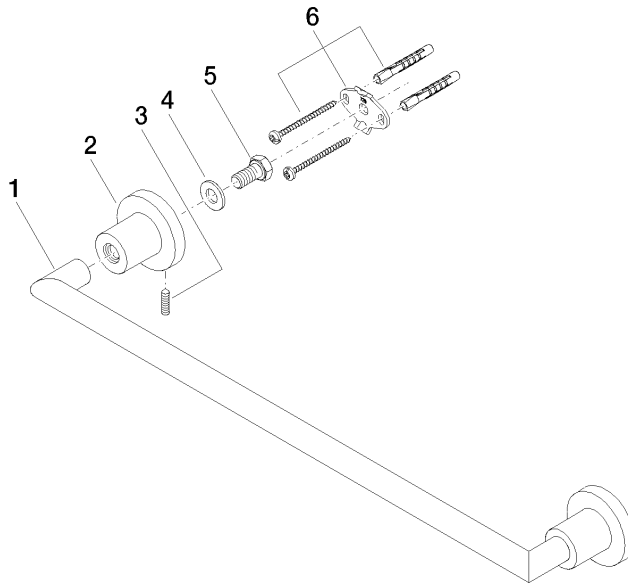

83 045 892

- Stichmaß 450 mm
- Breite 505 mm
- Höhe 55 mm
- Rosette Ø 55 mm
- Ausladung 81 mm

Passt zu TARA

	Bronze gebürstet	83 045 892-42
	Chrom	83 045 892-00
	Platin gebürstet	83 045 892-06
	Platin	83 045 892-08
	Dark Chrome	83 045 892-19
	Messing gebürstet (23kt Gold)	83 045 892-28
	Schwarz matt	83 045 892-33
	Champagne gebürstet (22kt Gold)	83 045 892-46
	Champagne (22kt Gold)	83 045 892-47
	Chrom gebürstet	83 045 892-93
	Dark Platinum gebürstet	83 045 892-99

83 045 892

mm [inches]

83 045 892

**Produktversion ab 4/1/2024**

Ersatzteile für die  
anderen  
Oberflächenvarianten  
finden Sie hier:  
Chrom

# TARA Badetuchhalter - Bronze gebürstet

TARA

83 045 892