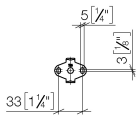

83 045 892

- Stichmaß 450 mm
- Breite 505 mm
- Höhe 55 mm
- Rosette Ø 55 mm
- Ausladung 81 mm

Passt zu TARA

	Bronze gebürstet	83 045 892-42
	Chrom	83 045 892-00
	Platin gebürstet	83 045 892-06
	Platin	83 045 892-08
	Dark Chrome	83 045 892-19
	Messing gebürstet (23kt Gold)	83 045 892-28
	Schwarz matt	83 045 892-33
	Champagne gebürstet (22kt Gold)	83 045 892-46
	Champagne (22kt Gold)	83 045 892-47
	Chrom gebürstet	83 045 892-93
	Dark Platinum gebürstet	83 045 892-99

83 045 892

mm [inches]

83 045 892

**Produktversion ab 4/1/2024**

Ersatzteile für die  
anderen  
Oberflächenvarianten  
finden Sie hier:  
Chrom