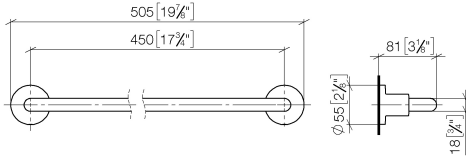

83 045 892

- Stichmaß 450 mm
- Breite 505 mm
- Höhe 55 mm
- Rosette Ø 55 mm
- Ausladung 81 mm

Passt zu TARA

	Bronze gebürstet	83 045 892-42
	Chrom	83 045 892-00
	Platin gebürstet	83 045 892-06
	Platin	83 045 892-08
	Dark Chrome	83 045 892-19
	Messing gebürstet (23kt Gold)	83 045 892-28
	Schwarz matt	83 045 892-33
	Champagne gebürstet (22kt Gold)	83 045 892-46
	Champagne (22kt Gold)	83 045 892-47
	Chrom gebürstet	83 045 892-93
	Dark Platinum gebürstet	83 045 892-99

83 045 892

mm [inches]

83 045 892

**Produktversion ab 4/1/2024**

Ersatzteile für die  
anderen  
Oberflächenvarianten  
finden Sie hier:  
Chrom