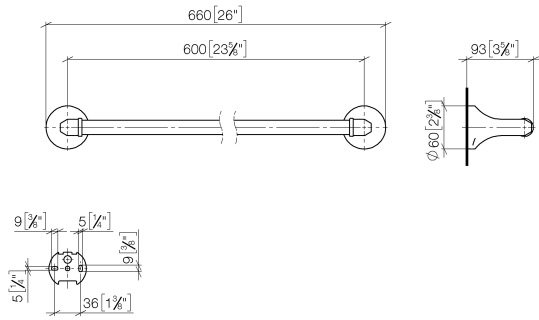

83 060 361

- Stichtmaß 600 mm
- Breite 660 mm
- Höhe 60 mm
- Rosette Ø 60 mm
- Ausladung 90 mm

	Chrom	83 060 361-00
	Platin gebürstet	83 060 361-06
	Platin	83 060 361-08
	Messing (23kt Gold)	83 060 361-09
	Messing gebürstet (23kt Gold)	83 060 361-28
	Dark Platinum gebürstet	83 060 361-99

### Empfohlenes Zubehör

**MADISON Befestigung für zweiseitige Glasmontage -**

12 358 970 90

- Für die Befestigung eines Badetuchhalters plus rückseitigem Badetuchhalter.

83 060 361

mm [inches]

83 060 361

**Ersatzteilstückliste**

Nr.	Artikelnummer	Benennung	Verbaumenge	Lieferzeit
1	05 17 97 507 00 90	Befestigungssatz	2	2
2	04 31 11 140 00 90	Stift	2	2