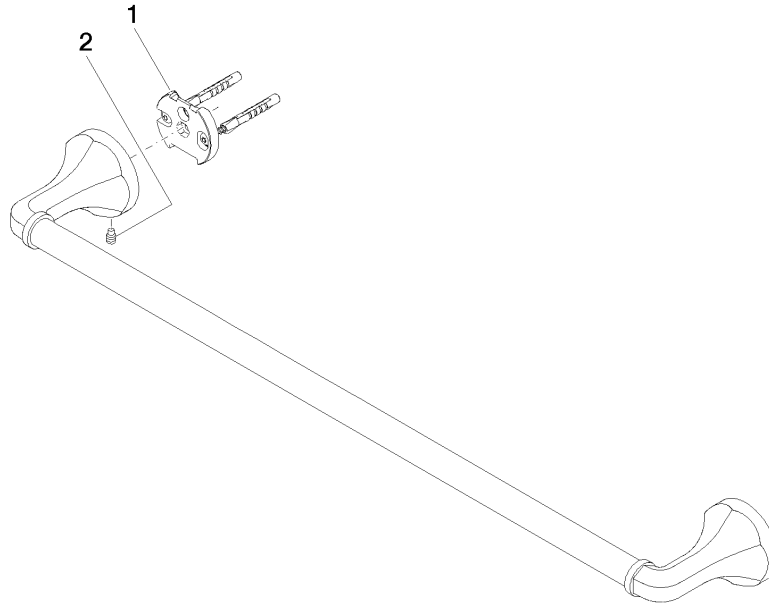

83 060 361

- Stichtmaß 600 mm
- Breite 660 mm
- Höhe 60 mm
- Rosette Ø 60 mm
- Ausladung 90 mm

	Chrom	83 060 361-00
	Platin gebürstet	83 060 361-06
	Platin	83 060 361-08
	Messing (23kt Gold)	83 060 361-09
	Messing gebürstet (23kt Gold)	83 060 361-28
	Dark Platinum gebürstet	83 060 361-99

### Empfohlenes Zubehör

**MADISON Befestigung für zweiseitige Glasmontage -**

12 358 970 90

- Für die Befestigung eines Badetuchhalters plus rückseitigem Badetuchhalter.

83 060 361

mm [inches]

83 060 361

**Ersatzteilstückliste**

Nr.	Artikelnummer	Benennung	Verbaumenge	Lieferzeit
1	05 17 97 507 00 90	Befestigungssatz	2	2
2	04 31 11 140 00 90	Stift	2	2