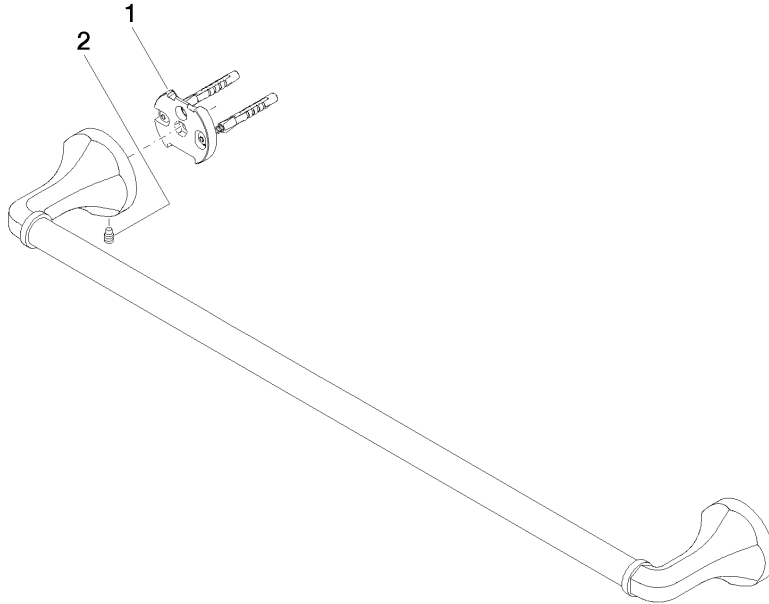

83 060 361

- Stichmaß 600 mm
- Breite 660 mm
- Höhe 60 mm
- Rosette Ø 60 mm
- Ausladung 90 mm

	Platin gebürstet	83 060 361-06
	Chrom	83 060 361-00
	Platin	83 060 361-08
	Messing (23kt Gold)	83 060 361-09
	Messing gebürstet (23kt Gold)	83 060 361-28
	Dark Platinum gebürstet	83 060 361-99

Empfohlenes Zubehör

MADISON Befestigung für zweiseitige Glasmontage -
 •Für die Befestigung eines Badetuchhalters plus rückseitigem Badetuchhalter.

12 358 970 90

83 060 361

mm [inches]

Produktversion ab 7/3/2016

MADISON Badetuchhalter - Platin gebürstet

MADISON

83 060 361

Ersatzteilstückliste

Produktversion ab 7/3/2016

Nr.	Artikelnummer	Benennung	Verbaumenge	Lieferzeit
	05 17 97 507 00 90	Befestigungssatz	4	2