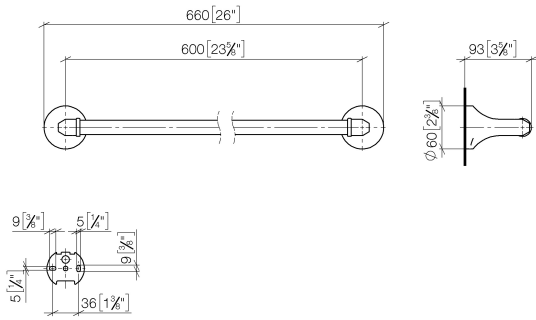

83 060 361

- Stichmaß 600 mm
- Breite 660 mm
- Höhe 60 mm
- Rosette Ø 60 mm
- Ausladung 90 mm

	Platin gebürstet	83 060 361-06
	Chrom	83 060 361-00
	Platin	83 060 361-08
	Messing (23kt Gold)	83 060 361-09
	Messing gebürstet (23kt Gold)	83 060 361-28
	Dark Platinum gebürstet	83 060 361-99

Empfohlenes Zubehör

MADISON Befestigung für zweiseitige Glasmontage -
 •Für die Befestigung eines Badetuchhalters plus rückseitigem Badetuchhalter.

12 358 970 90

83 060 361

mm [inches]

Produktversion ab 7/3/2016

MADISON Badetuchhalter - Platin gebürstet

MADISON

83 060 361

Ersatzteilstückliste

Produktversion ab 7/3/2016

Nr.	Artikelnummer	Benennung	Verbaumenge	Lieferzeit
	05 17 97 507 00 90	Befestigungssatz	4	2