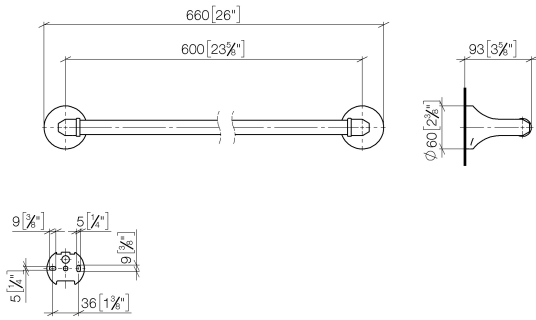

83 060 361

- Stichtmaß 600 mm
- Breite 660 mm
- Höhe 60 mm
- Rosette Ø 60 mm
- Ausladung 90 mm

	Platin	83 060 361-08
	Chrom	83 060 361-00
	Platin gebürstet	83 060 361-06
	Messing (23kt Gold)	83 060 361-09
	Messing gebürstet (23kt Gold)	83 060 361-28
	Dark Platinum gebürstet	83 060 361-99

Empfohlenes Zubehör

MADISON Befestigung für zweiseitige Glasmontage -
 • Für die Befestigung eines Badetuchhalters plus rückseitigem Badetuchhalter.

12 358 970 90

83 060 361

mm [inches]

Produktversion ab 7/3/2016

83 060 361

Ersatzteilstückliste

Produktversion ab 7/3/2016

Nr.	Artikelnummer	Benennung	Verbaumenge	Lieferzeit
	05 17 97 507 00 90	Befestigungssatz	4	2