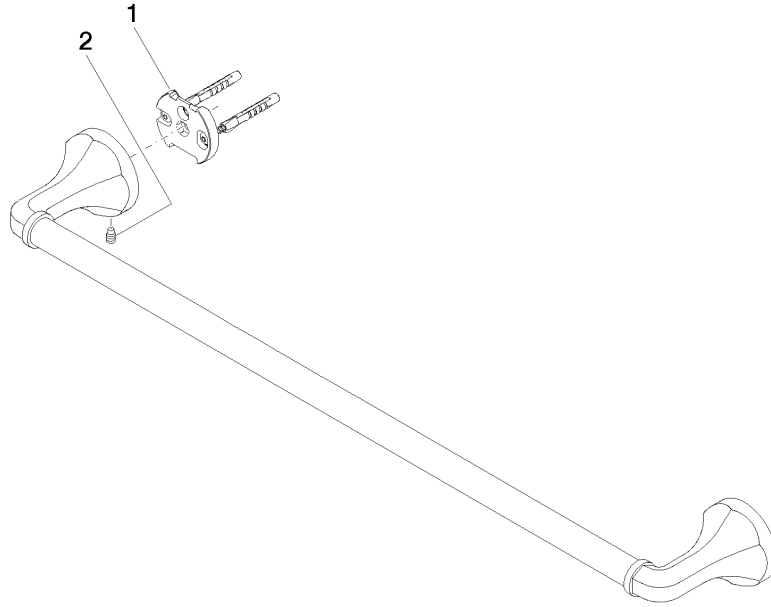

83 060 361

- Stichtmaß 600 mm
- Breite 660 mm
- Höhe 60 mm
- Rosette Ø 60 mm
- Ausladung 90 mm

	Platin	83 060 361-08
	Chrom	83 060 361-00
	Platin gebürstet	83 060 361-06
	Messing (23kt Gold)	83 060 361-09
	Messing gebürstet (23kt Gold)	83 060 361-28
	Dark Platinum gebürstet	83 060 361-99

Empfohlenes Zubehör

MADISON Befestigung für zweiseitige Glasmontage -
 • Für die Befestigung eines Badetuchhalters plus rückseitigem Badetuchhalter.

12 358 970 90

83 060 361

mm [inches]

Produktversion ab 7/3/2016

83 060 361

Ersatzteilstückliste

Produktversion ab 7/3/2016

Nr.	Artikelnummer	Benennung	Verbaumenge	Lieferzeit
	05 17 97 507 00 90	Befestigungssatz	4	2