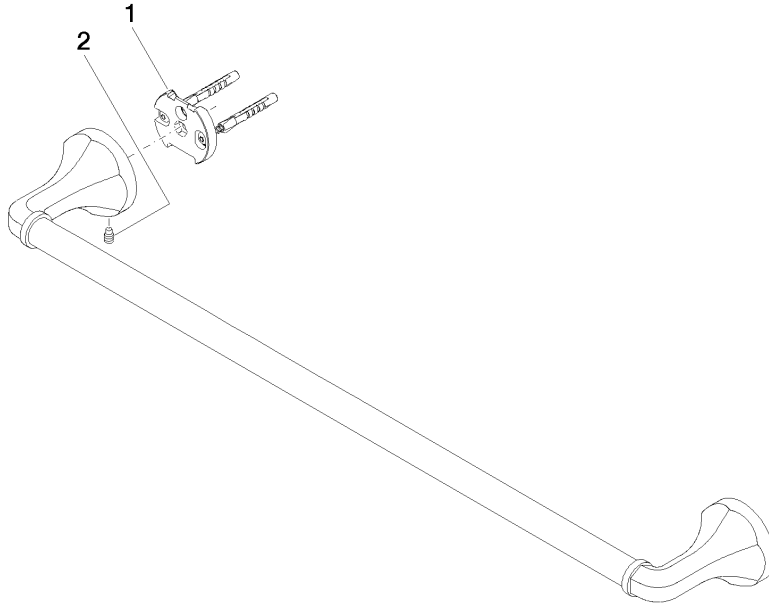

MADISON Badetuchhalter - Messing (23kt Gold)

MADISON

83 060 361

- Stichmaß 600 mm
- Breite 660 mm
- Höhe 60 mm
- Rosette Ø 60 mm
- Ausladung 90 mm

	Messing (23kt Gold)	83 060 361-09
	Chrom	83 060 361-00
	Platin gebürstet	83 060 361-06
	Platin	83 060 361-08
	Messing gebürstet (23kt Gold)	83 060 361-28
	Dark Platin gebürstet	83 060 361-99

Empfohlenes Zubehör

MADISON Befestigung für zweiseitige Glasmontage -

12 358 970 90

- Für die Befestigung eines Badetuchhalters plus rückseitigem Badetuchhalter.

83 060 361

mm [inches]

Produktversion ab 7/3/2016

MADISON Badetuchhalter - Messing (23kt Gold)

MADISON

83 060 361

Ersatzteilstückliste

Produktversion ab 7/3/2016

Nr.	Artikelnummer	Benennung	Verbaumenge	Lieferzeit
	05 17 97 507 00 90	Befestigungssatz	4	2