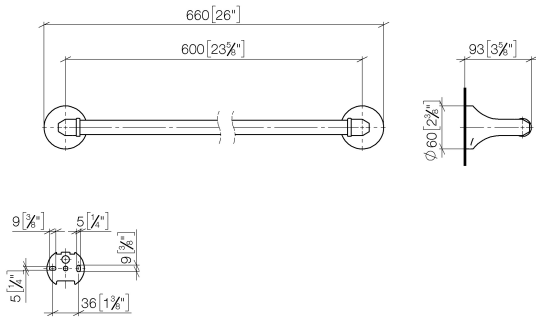

MADISON Badetuchhalter - Messing (23kt Gold)

MADISON

83 060 361

- Stichmaß 600 mm
- Breite 660 mm
- Höhe 60 mm
- Rosette Ø 60 mm
- Ausladung 90 mm

	Messing (23kt Gold)	83 060 361-09
	Chrom	83 060 361-00
	Platin gebürstet	83 060 361-06
	Platin	83 060 361-08
	Messing gebürstet (23kt Gold)	83 060 361-28
	Dark Platin gebürstet	83 060 361-99

Empfohlenes Zubehör

MADISON Befestigung für zweiseitige Glasmontage -

12 358 970 90

- Für die Befestigung eines Badetuchhalters plus rückseitigem Badetuchhalter.

83 060 361

mm [inches]

Produktversion ab 7/3/2016

MADISON Badetuchhalter - Messing (23kt Gold)

MADISON

83 060 361

Ersatzteilstückliste

Produktversion ab 7/3/2016

Nr.	Artikelnummer	Benennung	Verbaumenge	Lieferzeit
	05 17 97 507 00 90	Befestigungssatz	4	2