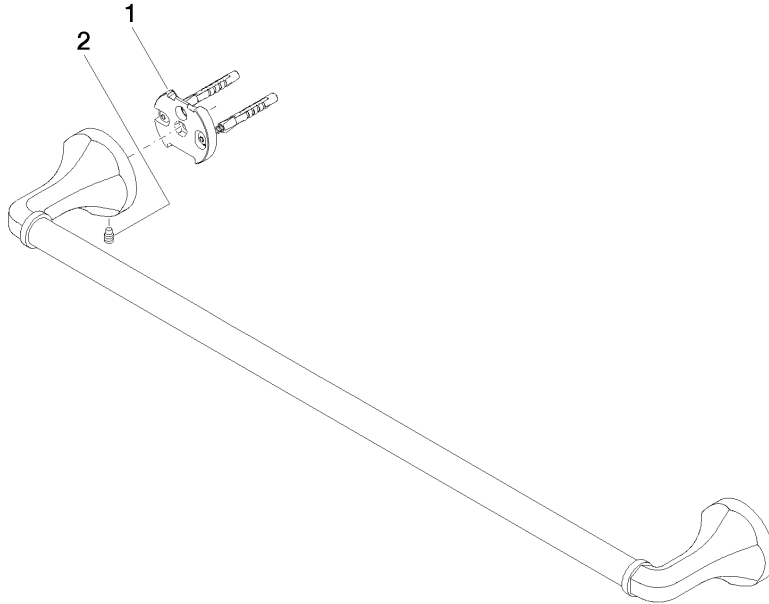

83 060 361

- Stichmaß 600 mm
- Breite 660 mm
- Höhe 60 mm
- Rosette Ø 60 mm
- Ausladung 90 mm

	Messing gebürstet (23kt Gold)	83 060 361-28
	Chrom	83 060 361-00
	Platin gebürstet	83 060 361-06
	Platin	83 060 361-08
	Messing (23kt Gold)	83 060 361-09
	Dark Platin gebürstet	83 060 361-99

Empfohlenes Zubehör

**MADISON Befestigung für  
zweiseitige Glasmontage -**

12 358 970 90

- Für die Befestigung eines  
Badetuchhalters plus rückseitigem  
Badetuchhalter.

83 060 361

mm [inches]

83 060 361

Produktversion ab 7/3/2016

MADISON Badetuchhalter - Messing gebürstet (23kt Gold)

MADISON

83 060 361

**Ersatzteilstückliste**

**Produktversion ab 7/3/2016**

Nr.	Artikelnummer	Benennung	Verbaumenge	Lieferzeit
	05 17 97 507 00 90	Befestigungssatz	4	2