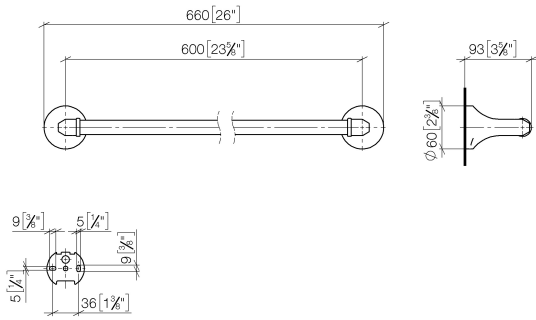

83 060 361

- Stichmaß 600 mm
- Breite 660 mm
- Höhe 60 mm
- Rosette Ø 60 mm
- Ausladung 90 mm

	Messing gebürstet (23kt Gold)	83 060 361-28
	Chrom	83 060 361-00
	Platin gebürstet	83 060 361-06
	Platin	83 060 361-08
	Messing (23kt Gold)	83 060 361-09
	Dark Platin gebürstet	83 060 361-99

Empfohlenes Zubehör

**MADISON Befestigung für  
zweiseitige Glasmontage -**

12 358 970 90

- Für die Befestigung eines  
Badetuchhalters plus rückseitigem  
Badetuchhalter.

83 060 361

mm [inches]

83 060 361

Produktversion ab 7/3/2016

MADISON Badetuchhalter - Messing gebürstet (23kt Gold)

MADISON

83 060 361

**Ersatzteilstückliste**

**Produktversion ab 7/3/2016**

Nr.	Artikelnummer	Benennung	Verbaumenge	Lieferzeit
	05 17 97 507 00 90	Befestigungssatz	4	2