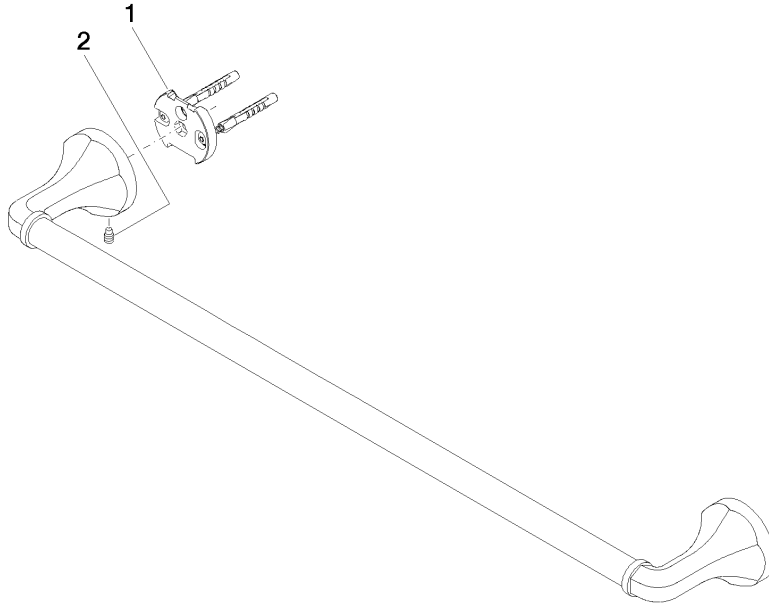

83 060 361

- Stichtmaß 600 mm
- Breite 660 mm
- Höhe 60 mm
- Rosette Ø 60 mm
- Ausladung 90 mm

	Dark Platinum gebürstet	83 060 361-99
	Chrom	83 060 361-00
	Platin gebürstet	83 060 361-06
	Platin	83 060 361-08
	Messing (23kt Gold)	83 060 361-09
	Messing gebürstet (23kt Gold)	83 060 361-28

Empfohlenes Zubehör

MADISON Befestigung für zweiseitige Glasmontage -

12 358 970 90

- Für die Befestigung eines Badetuchhalters plus rückseitigem Badetuchhalter.

83 060 361

mm [inches]

83 060 361

Produktversion ab 7/3/2016

83 060 361

Ersatzteilstückliste

Produktversion ab 7/3/2016

Nr.	Artikelnummer	Benennung	Verbaumenge	Lieferzeit
	05 17 97 507 00 90	Befestigungssatz	4	2