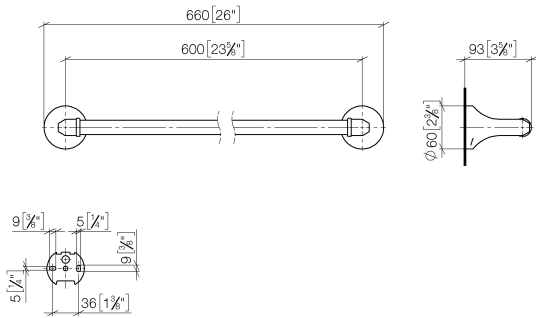

83 060 361

- Stichtmaß 600 mm
- Breite 660 mm
- Höhe 60 mm
- Rosette Ø 60 mm
- Ausladung 90 mm

	Dark Platinum gebürstet	83 060 361-99
	Chrom	83 060 361-00
	Platin gebürstet	83 060 361-06
	Platin	83 060 361-08
	Messing (23kt Gold)	83 060 361-09
	Messing gebürstet (23kt Gold)	83 060 361-28

Empfohlenes Zubehör

MADISON Befestigung für zweiseitige Glasmontage -

12 358 970 90

- Für die Befestigung eines Badetuchhalters plus rückseitigem Badetuchhalter.

83 060 361

mm [inches]

83 060 361

Produktversion ab 7/3/2016

83 060 361

Ersatzteilstückliste

Produktversion ab 7/3/2016

Nr.	Artikelnummer	Benennung	Verbaumenge	Lieferzeit
	05 17 97 507 00 90	Befestigungssatz	4	2