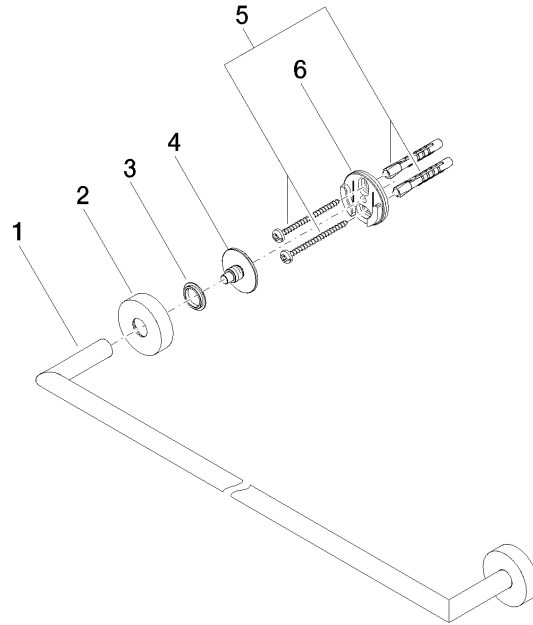

EDITION PRO Badetuchhalter - Chrom gebürstet

83 060 626

- Stichmaß 600 mm
- Breite 641 mm
- Höhe 41 mm
- Rosette Ø 41 mm
- Ausladung 66 mm

	Chrom gebürstet	83 060 626-93
	Chrom	83 060 626-00
	Schwarz matt	83 060 626-33

EDITION PRO Badetuchhalter - Chrom gebürstet

83 060 626

mm [inches]

EDITION PRO Badetuchhalter - Chrom gebürstet

83 060 626

Ersatzteile für die
anderen
Oberflächenvarianten
finden Sie hier:
Chrom

EDITION PRO Badetuchhalter - Chrom gebürstet

83 060 626

Ersatzteilstückliste

Nr.	Artikelnummer	Benennung	Verbaumenge	Lieferzeit
	05 28 22 622 00-93	Halter	10	20