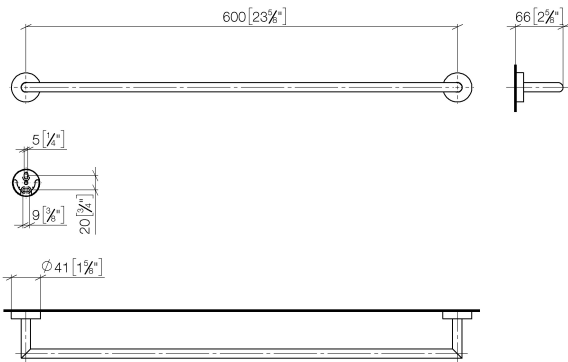

EDITION PRO Badetuchhalter - Chrom gebürstet

83 060 626

- Stichmaß 600 mm
- Breite 641 mm
- Höhe 41 mm
- Rosette Ø 41 mm
- Ausladung 66 mm

	Chrom gebürstet	83 060 626-93
	Chrom	83 060 626-00
	Schwarz matt	83 060 626-33

EDITION PRO Badetuchhalter - Chrom gebürstet

83 060 626

mm [inches]

EDITION PRO Badetuchhalter - Chrom gebürstet

83 060 626

Ersatzteile für die
anderen
Oberflächenvarianten
finden Sie hier:
Chrom

EDITION PRO Badetuchhalter - Chrom gebürstet

83 060 626

Ersatzteilstückliste

Nr.	Artikelnummer	Benennung	Verbaumenge	Lieferzeit
	05 28 22 622 00-93	Halter	10	20