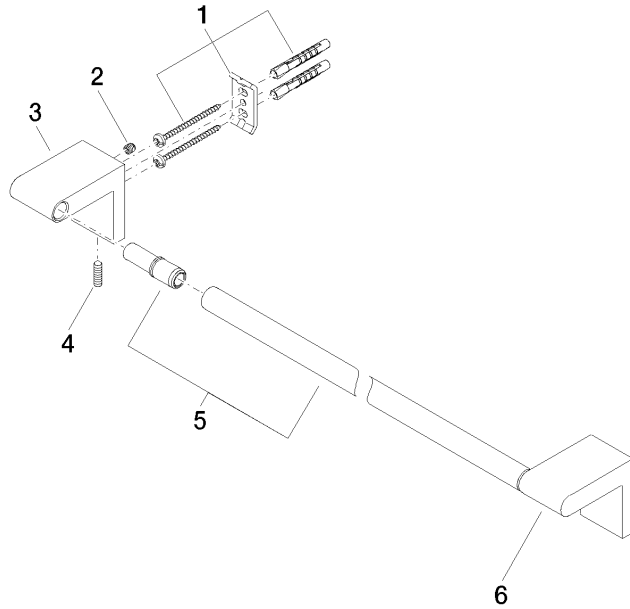

83 060 670

- Stichmaß 600 mm
- Breite 645 mm
- Höhe 60 mm
- Ausladung 73 mm

Passt zu ELIO, ENO, LOT, MEM und TARA ULTRA

	Platin gebürstet	83 060 670-06
	Chrom	83 060 670-00
	Dark Chrome	83 060 670-19
	Schwarz matt	83 060 670-33
	Chrom gebürstet	83 060 670-93

83 060 670

mm [inches]

83 060 670

Produktversion ab 4/1/2024

Ersatzteile für die
anderen
Oberflächenvarianten
finden Sie hier:
Chrom

83 060 670

Ersatzteilstückliste

Produktversion ab 4/1/2024

Nr.	Artikelnummer	Benennung	Verbaumenge	Lieferzeit
	05 17 20 736 00 90	Befestigungssatz	9	2