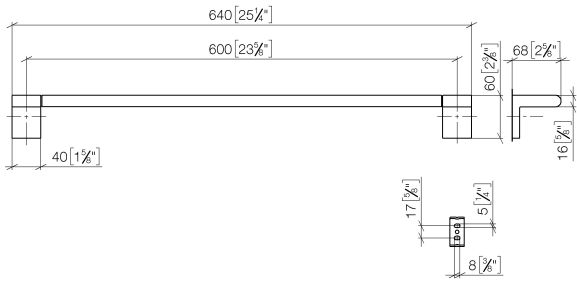

83 060 670

- Stichmaß 600 mm
- Breite 645 mm
- Höhe 60 mm
- Ausladung 73 mm

Passt zu ELIO, ENO, LOT, MEM und TARA ULTRA

	Platin gebürstet	83 060 670-06
	Chrom	83 060 670-00
	Dark Chrome	83 060 670-19
	Schwarz matt	83 060 670-33
	Chrom gebürstet	83 060 670-93

83 060 670

mm [inches]

83 060 670

Produktversion ab 4/1/2024

Ersatzteile für die
anderen
Oberflächenvarianten
finden Sie hier:
Chrom

83 060 670

Ersatzteilstückliste

Produktversion ab 4/1/2024

Nr.	Artikelnummer	Benennung	Verbaumenge	Lieferzeit
	05 17 20 736 00 90	Befestigungssatz	9	2