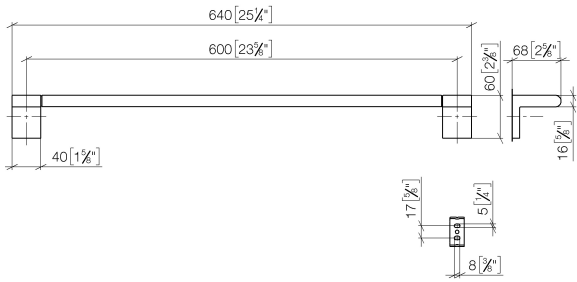

83 060 670

- Stichmaß 600 mm
- Breite 645 mm
- Höhe 60 mm
- Ausladung 73 mm

Passt zu ELIO, ENO, LOT, MEM und TARA ULTRA

	Dark Chrome	83 060 670-19
	Chrom	83 060 670-00
	Platin gebürstet	83 060 670-06
	Schwarz matt	83 060 670-33
	Chrom gebürstet	83 060 670-93

83 060 670

mm [inches]

83 060 670

Produktversion ab 4/1/2024

Ersatzteile für die
anderen
Oberflächenvarianten
finden Sie hier:
Chrom

83 060 670

Ersatzteilstückliste

Produktversion ab 4/1/2024

Nr.	Artikelnummer	Benennung	Verbaumenge	Lieferzeit
	05 17 20 736 00 90	Befestigungssatz	9	2