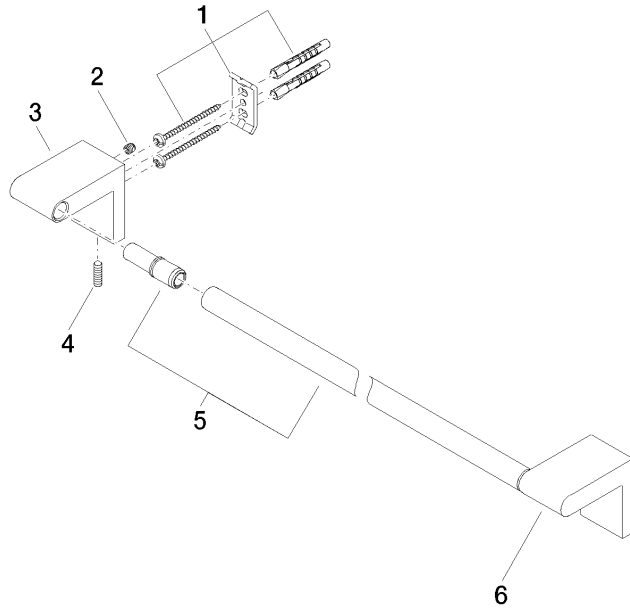

83 060 670

- Stichmaß 600 mm
- Breite 645 mm
- Höhe 60 mm
- Ausladung 73 mm

Passt zu ELIO, ENO, LOT, MEM und TARA ULTRA

	Dark Chrome	83 060 670-19
	Chrom	83 060 670-00
	Platin gebürstet	83 060 670-06
	Schwarz matt	83 060 670-33
	Chrom gebürstet	83 060 670-93

83 060 670

mm [inches]

83 060 670

Produktversion ab 4/1/2024

Ersatzteile für die
anderen
Oberflächenvarianten
finden Sie hier:
Chrom

83 060 670

Ersatzteilstückliste

Produktversion ab 4/1/2024

Nr.	Artikelnummer	Benennung	Verbaumenge	Lieferzeit
	05 17 20 736 00 90	Befestigungssatz	9	2