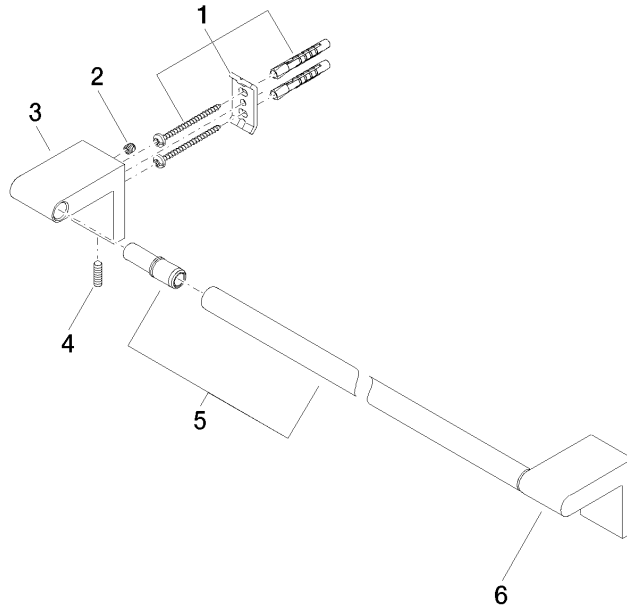

83 060 670

- Stichmaß 600 mm
- Breite 645 mm
- Höhe 60 mm
- Ausladung 73 mm

Passt zu ELIO, ENO, LOT, MEM und TARA ULTRA

	Chrom gebürstet	83 060 670-93
	Chrom	83 060 670-00
	Platin gebürstet	83 060 670-06
	Dark Chrome	83 060 670-19
	Schwarz matt	83 060 670-33

83 060 670

mm [inches]

83 060 670

**Produktversion ab 4/1/2024**

Ersatzteile für die  
anderen  
Oberflächenvarianten  
finden Sie hier:  
Chrom

83 060 670

### Ersatzteilstückliste

#### Produktversion ab 4/1/2024

Nr.	Artikelnummer	Benennung	Verbaumenge	Lieferzeit
	05 17 20 736 00 90	Befestigungssatz	9	2