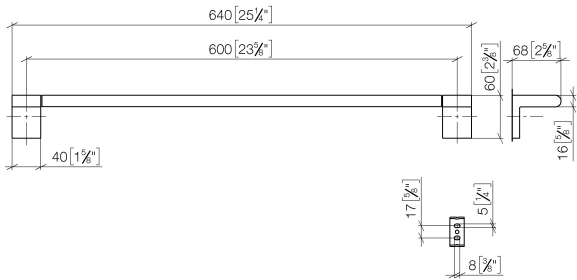

83 060 670

- Stichmaß 600 mm
- Breite 645 mm
- Höhe 60 mm
- Ausladung 73 mm

Passt zu ELIO, ENO, LOT, MEM und TARA ULTRA

	Chrom gebürstet	83 060 670-93
	Chrom	83 060 670-00
	Platin gebürstet	83 060 670-06
	Dark Chrome	83 060 670-19
	Schwarz matt	83 060 670-33

83 060 670

mm [inches]

83 060 670

**Produktversion ab 4/1/2024**

Ersatzteile für die  
anderen  
Oberflächenvarianten  
finden Sie hier:  
Chrom

83 060 670

#### Produktversion ab 4/1/2024

Nr.	Artikelnummer	Benennung	Verbaumenge	Lieferzeit
	05 17 20 736 00 90	Befestigungssatz	9	2