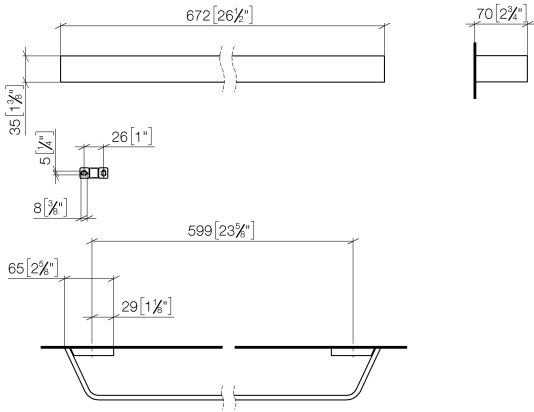

CL.1 Badetuchhalter - Platin gebürstet

CL.1

83 060 705

- Stichmaß 599 mm
- Breite 673 mm
- Höhe 35 mm
- Ausladung 70 mm

	Platin gebürstet	83 060 705-06
	Chrom	83 060 705-00
	Dark Chrome	83 060 705-19
	Champagne gebürstet (22kt Gold)	83 060 705-46
	Champagne (22kt Gold)	83 060 705-47
	Dark Platin gebürstet	83 060 705-99

83 060 705

mm [inches]

83 060 705

Produktversion ab 3/9/2015

Ersatzteile für die
anderen
Oberflächenvarianten
finden Sie hier:
Chrom

CL.1 Badetuchhalter - Platin gebürstet

CL.1

83 060 705

Ersatzteilstückliste

Produktversion ab 3/9/2015

Nr.	Artikelnummer	Benennung	Verbaumenge	Lieferzeit
	05 17 20 758 00 90	Befestigungssatz	13	2