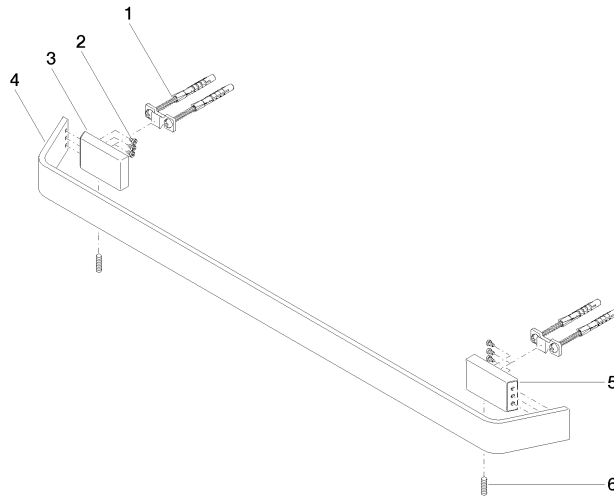

CL.1 Badetuchhalter - Platin gebürstet

CL.1

83 060 705

- Stichmaß 599 mm
- Breite 673 mm
- Höhe 35 mm
- Ausladung 70 mm

	Platin gebürstet	83 060 705-06
	Chrom	83 060 705-00
	Dark Chrome	83 060 705-19
	Champagne gebürstet (22kt Gold)	83 060 705-46
	Champagne (22kt Gold)	83 060 705-47
	Dark Platin gebürstet	83 060 705-99

83 060 705

mm [inches]

83 060 705

Produktversion ab 3/9/2015

Ersatzteile für die
anderen
Oberflächenvarianten
finden Sie hier:
Chrom

CL.1 Badetuchhalter - Platin gebürstet

CL.1

83 060 705

Ersatzteilstückliste

Produktversion ab 3/9/2015

Nr.	Artikelnummer	Benennung	Verbaumenge	Lieferzeit
	05 17 20 758 00 90	Befestigungssatz	13	2