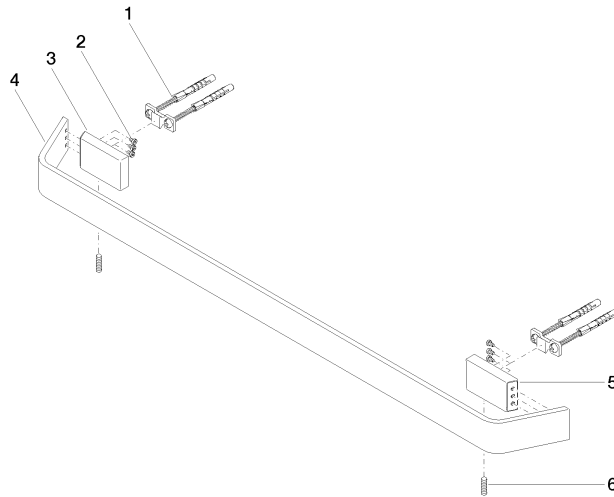

83 060 705

- Stichmaß 599 mm
- Breite 673 mm
- Höhe 35 mm
- Ausladung 70 mm

	Dark Chrome	83 060 705-19
	Chrom	83 060 705-00
	Platin gebürstet	83 060 705-06
	Champagne gebürstet (22kt Gold)	83 060 705-46
	Champagne (22kt Gold)	83 060 705-47
	Dark Platin gebürstet	83 060 705-99

83 060 705

mm [inches]

83 060 705

Produktversion ab 3/9/2015

Ersatzteile für die
anderen
Oberflächenvarianten
finden Sie hier:
Chrom

CL.1 Badetuchhalter - Dark Chrome

CL.1

83 060 705

Ersatzteilstückliste

Produktversion ab 3/9/2015

Nr.	Artikelnummer	Benennung	Verbaumenge	Lieferzeit
	05 17 20 758 00 90	Befestigungssatz	13	2