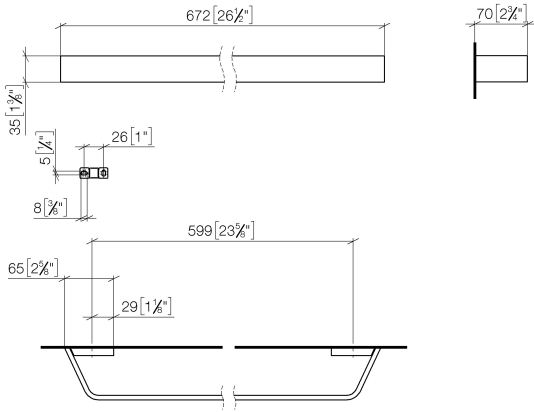

83 060 705

- Stichmaß 599 mm
- Breite 673 mm
- Höhe 35 mm
- Ausladung 70 mm

	Dark Chrome	83 060 705-19
	Chrom	83 060 705-00
	Platin gebürstet	83 060 705-06
	Champagne gebürstet (22kt Gold)	83 060 705-46
	Champagne (22kt Gold)	83 060 705-47
	Dark Platin gebürstet	83 060 705-99

83 060 705

mm [inches]

83 060 705

Produktversion ab 3/9/2015

Ersatzteile für die
anderen
Oberflächenvarianten
finden Sie hier:
Chrom

CL.1 Badetuchhalter - Dark Chrome

CL.1

83 060 705

Ersatzteilstückliste

Produktversion ab 3/9/2015

Nr.	Artikelnummer	Benennung	Verbaumenge	Lieferzeit
	05 17 20 758 00 90	Befestigungssatz	13	2