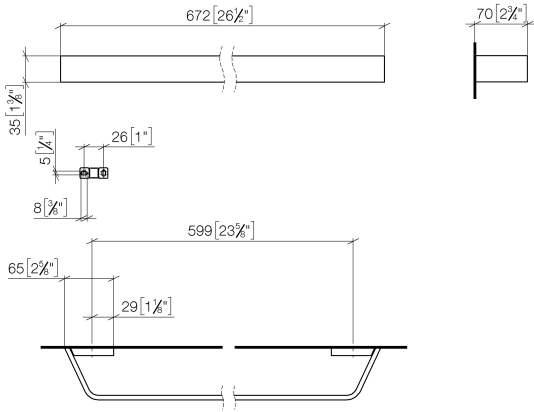

**CL.1 Badetuchhalter - Champagne (22kt Gold)**

CL.1

83 060 705

- Stichmaß 599 mm
- Breite 673 mm
- Höhe 35 mm
- Ausladung 70 mm

	Champagne (22kt Gold)	83 060 705-47
	Chrom	83 060 705-00
	Platin gebürstet	83 060 705-06
	Dark Chrome	83 060 705-19
	Champagne gebürstet (22kt Gold)	83 060 705-46
	Dark Platin gebürstet	83 060 705-99

83 060 705

mm [inches]

83 060 705

**Produktversion ab 3/9/2015**

Ersatzteile für die  
anderen  
Oberflächenvarianten  
finden Sie hier:  
Chrom

#### Produktversion ab 3/9/2015

Nr.	Artikelnummer	Benennung	Verbaumenge	Lieferzeit
	05 17 20 758 00 90	Befestigungssatz	13	2