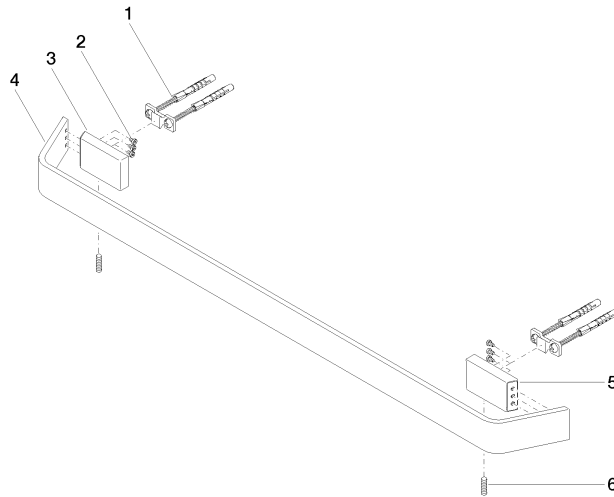

**CL.1 Badetuchhalter - Champagne (22kt Gold)**

CL.1

83 060 705

- Stichmaß 599 mm
- Breite 673 mm
- Höhe 35 mm
- Ausladung 70 mm

	Champagne (22kt Gold)	83 060 705-47
	Chrom	83 060 705-00
	Platin gebürstet	83 060 705-06
	Dark Chrome	83 060 705-19
	Champagne gebürstet (22kt Gold)	83 060 705-46
	Dark Platin gebürstet	83 060 705-99

83 060 705

mm [inches]

83 060 705

**Produktversion ab 3/9/2015**

Ersatzteile für die  
anderen  
Oberflächenvarianten  
finden Sie hier:  
Chrom

## CL.1 Badetuchhalter - Champagne (22kt Gold)

CL.1

83 060 705

#### Produktversion ab 3/9/2015

Nr.	Artikelnummer	Benennung	Verbaumenge	Lieferzeit
	05 17 20 758 00 90	Befestigungssatz	13	2