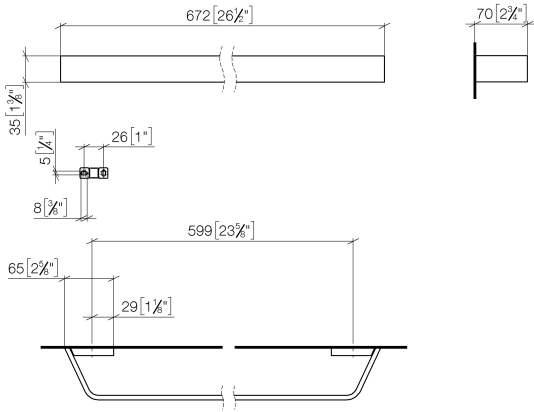

CL.1 Badetuchhalter - Dark Platinum gebürstet

CL.1

83 060 705

- Stichmaß 599 mm
- Breite 673 mm
- Höhe 35 mm
- Ausladung 70 mm

	Dark Platinum gebürstet	83 060 705-99
	Chrom	83 060 705-00
	Platin gebürstet	83 060 705-06
	Dark Chrome	83 060 705-19
	Champagne gebürstet (22kt Gold)	83 060 705-46
	Champagne (22kt Gold)	83 060 705-47

83 060 705

mm [inches]

83 060 705

Produktversion ab 3/9/2015

Ersatzteile für die
anderen
Oberflächenvarianten
finden Sie hier:
Chrom

CL.1 Badetuchhalter - Dark Platinum gebürstet

CL.1

83 060 705

Ersatzteilstückliste

Produktversion ab 3/9/2015

Nr.	Artikelnummer	Benennung	Verbaumenge	Lieferzeit
	05 17 20 758 00 90	Befestigungssatz	13	2