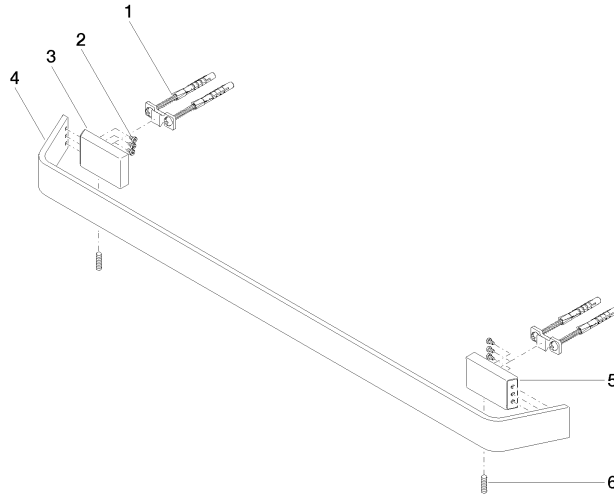

CL.1 Badetuchhalter - Dark Platinum gebürstet

CL.1

83 060 705

- Stichmaß 599 mm
- Breite 673 mm
- Höhe 35 mm
- Ausladung 70 mm

	Dark Platinum gebürstet	83 060 705-99
	Chrom	83 060 705-00
	Platin gebürstet	83 060 705-06
	Dark Chrome	83 060 705-19
	Champagne gebürstet (22kt Gold)	83 060 705-46
	Champagne (22kt Gold)	83 060 705-47

83 060 705

mm [inches]

83 060 705

Produktversion ab 3/9/2015

Ersatzteile für die
anderen
Oberflächenvarianten
finden Sie hier:
Chrom

CL.1 Badetuchhalter - Dark Platinum gebürstet

CL.1

83 060 705

Ersatzteilstückliste

Produktversion ab 3/9/2015

Nr.	Artikelnummer	Benennung	Verbaumenge	Lieferzeit
	05 17 20 758 00 90	Befestigungssatz	13	2