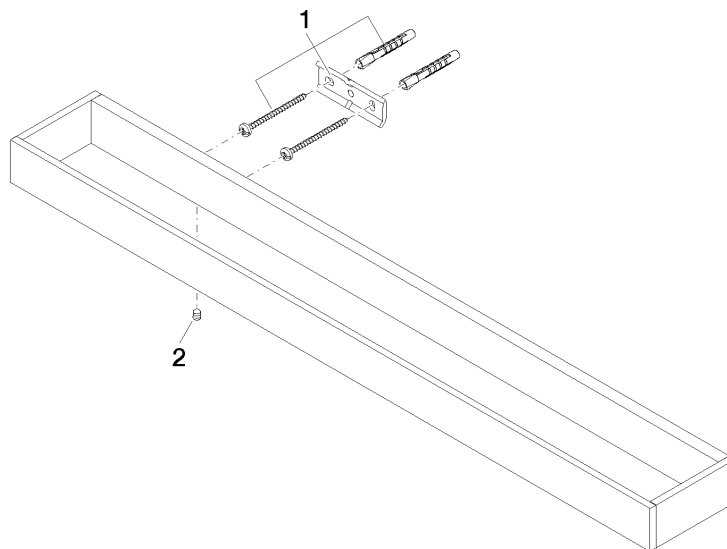

83 060 780

- Stichmaß 400 mm
- Breite 600 mm
- Höhe 35 mm
- Ausladung 80 mm

Passt zu: MEM, CYO

	Platin gebürstet	83 060 780-06
	Chrom	83 060 780-00
	Platin	83 060 780-08
	Dark Chrome	83 060 780-19
	Messing gebürstet (23kt Gold)	83 060 780-28
	Champagne gebürstet (22kt Gold)	83 060 780-46
	Champagne (22kt Gold)	83 060 780-47
	Dark Platinum gebürstet	83 060 780-99

83 060 780

mm [inches]

83 060 780

Ersatzteile für die  
anderen  
Oberflächenvarianten  
finden Sie hier:  
Chrom

### Ersatzteilstückliste

Nr.	Artikelnummer	Benennung	Verbaumenge	Lieferzeit
1	05 17 20 718 00 90	Befestigungssatz	2	2
2	90 31 11 004 00 90	Stift	2	2