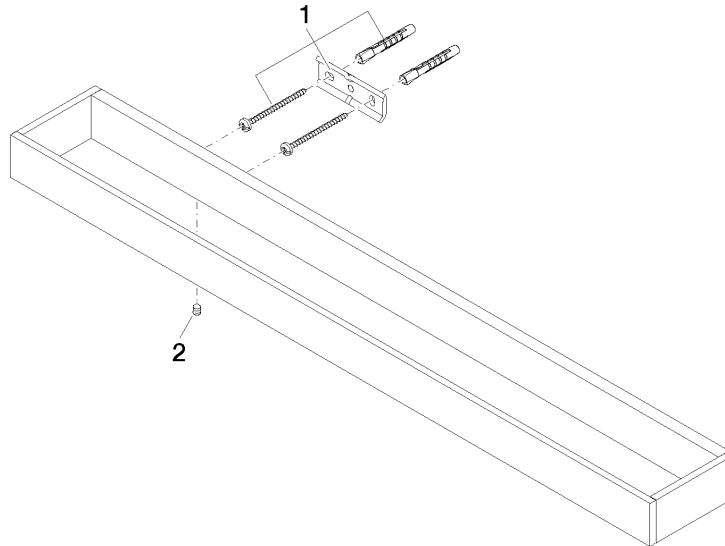

83 060 780

- Stichmaß 400 mm
- Breite 600 mm
- Höhe 35 mm
- Ausladung 80 mm

Passt zu: MEM, CYO

	Platin	83 060 780-08
	Chrom	83 060 780-00
	Platin gebürstet	83 060 780-06
	Dark Chrome	83 060 780-19
	Messing gebürstet (23kt Gold)	83 060 780-28
	Champagne gebürstet (22kt Gold)	83 060 780-46
	Champagne (22kt Gold)	83 060 780-47
	Dark Platin gebürstet	83 060 780-99

83 060 780

mm [inches]

83 060 780

Ersatzteile für die
anderen
Oberflächenvarianten
finden Sie hier:
Chrom

Ersatzteilstückliste

Nr.	Artikelnummer	Benennung	Verbaumenge	Lieferzeit
1	05 17 20 718 00 90	Befestigungssatz	2	2
2	90 31 11 004 00 90	Stift	2	2