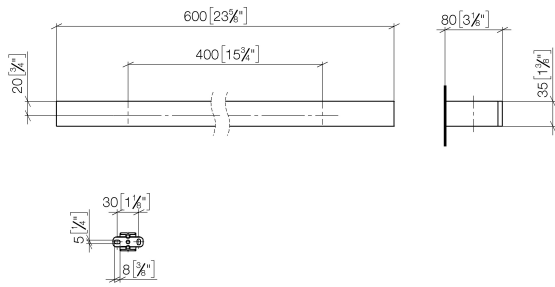

Badetuchhalter - Messing gebürstet (23kt Gold)

MEM

83 060 780

- Stichmaß 400 mm
- Breite 600 mm
- Höhe 35 mm
- Ausladung 80 mm

Passt zu: MEM, CYO

	Messing gebürstet (23kt Gold)	83 060 780-28
	Chrom	83 060 780-00
	Platin gebürstet	83 060 780-06
	Platin	83 060 780-08
	Dark Chrome	83 060 780-19
	Champagne gebürstet (22kt Gold)	83 060 780-46
	Champagne (22kt Gold)	83 060 780-47
	Dark Platinum gebürstet	83 060 780-99

83 060 780

mm [inches]

83 060 780

Ersatzteile für die
anderen
Oberflächenvarianten
finden Sie hier:
Chrom

Ersatzteilstückliste

Nr.	Artikelnummer	Benennung	Verbaumenge	Lieferzeit
1	05 17 20 718 00 90	Befestigungssatz	2	2
2	90 31 11 004 00 90	Stift	2	2