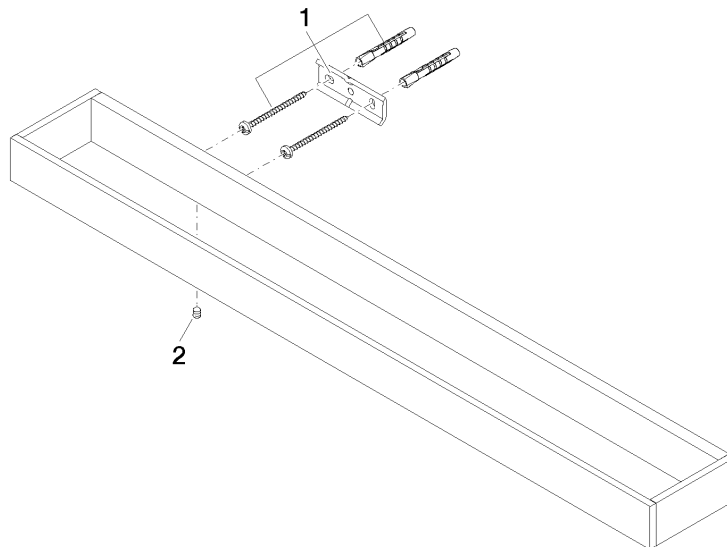

Badetuchhalter - Champagne gebürstet (22kt Gold)

MEM

83 060 780

- Stichmaß 400 mm
- Breite 600 mm
- Höhe 35 mm
- Ausladung 80 mm

Passt zu: MEM, CYO

	Champagne gebürstet (22kt Gold)	83 060 780-46
	Chrom	83 060 780-00
	Platin gebürstet	83 060 780-06
	Platin	83 060 780-08
	Dark Chrome	83 060 780-19
	Messing gebürstet (23kt Gold)	83 060 780-28
	Champagne (22kt Gold)	83 060 780-47
	Dark Platinum gebürstet	83 060 780-99

83 060 780

mm [inches]

83 060 780

Ersatzteile für die
anderen
Oberflächenvarianten
finden Sie hier:
Chrom

Ersatzteilstückliste

Nr.	Artikelnummer	Benennung	Verbaumenge	Lieferzeit
1	05 17 20 718 00 90	Befestigungssatz	2	2
2	90 31 11 004 00 90	Stift	2	2