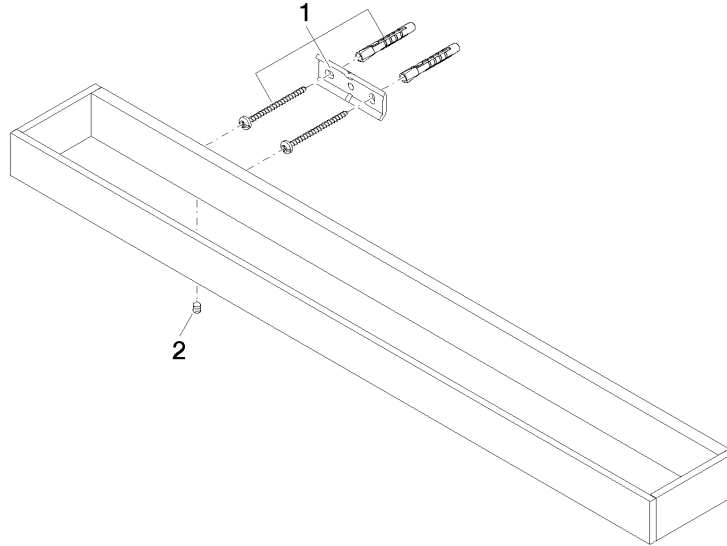

Badetuchhalter - Champagne (22kt Gold)

MEM

83 060 780

- Stichmaß 400 mm
- Breite 600 mm
- Höhe 35 mm
- Ausladung 80 mm

Passt zu: MEM, CYO

	Champagne (22kt Gold)	83 060 780-47
	Chrom	83 060 780-00
	Platin gebürstet	83 060 780-06
	Platin	83 060 780-08
	Dark Chrome	83 060 780-19
	Messing gebürstet (23kt Gold)	83 060 780-28
	Champagne gebürstet (22kt Gold)	83 060 780-46
	Dark Platin gebürstet	83 060 780-99

83 060 780

mm [inches]

83 060 780

Ersatzteile für die
anderen
Oberflächenvarianten
finden Sie hier:
Chrom

Ersatzteilstückliste

Nr.	Artikelnummer	Benennung	Verbaumenge	Lieferzeit
1	05 17 20 718 00 90	Befestigungssatz	2	2
2	90 31 11 004 00 90	Stift	2	2