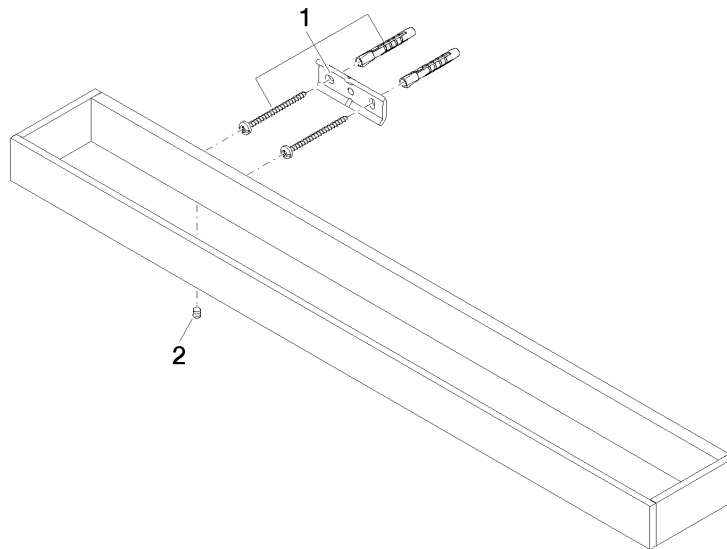

83 060 780

- Stichmaß 400 mm
- Breite 600 mm
- Höhe 35 mm
- Ausladung 80 mm

Passt zu: MEM, CYO

	Dark Platinum gebürstet	83 060 780-99
	Chrom	83 060 780-00
	Platin gebürstet	83 060 780-06
	Platin	83 060 780-08
	Dark Chrome	83 060 780-19
	Messing gebürstet (23kt Gold)	83 060 780-28
	Champagne gebürstet (22kt Gold)	83 060 780-46
	Champagne (22kt Gold)	83 060 780-47

83 060 780

mm [inches]

83 060 780

Ersatzteile für die  
anderen  
Oberflächenvarianten  
finden Sie hier:  
Chrom

**Ersatzteilstückliste**

Nr.	Artikelnummer	Benennung	Verbaumenge	Lieferzeit
1	05 17 20 718 00 90	Befestigungssatz	2	2
2	90 31 11 004 00 90	Stift	2	2