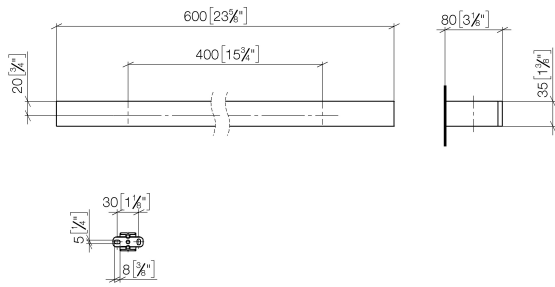

83 060 780

- Stichmaß 400 mm
- Breite 600 mm
- Höhe 35 mm
- Ausladung 80 mm

Passt zu: MEM, CYO

	Dark Platinum gebürstet	83 060 780-99
	Chrom	83 060 780-00
	Platin gebürstet	83 060 780-06
	Platin	83 060 780-08
	Dark Chrome	83 060 780-19
	Messing gebürstet (23kt Gold)	83 060 780-28
	Champagne gebürstet (22kt Gold)	83 060 780-46
	Champagne (22kt Gold)	83 060 780-47

83 060 780

mm [inches]

83 060 780

Ersatzteile für die  
anderen  
Oberflächenvarianten  
finden Sie hier:  
Chrom

**Ersatzteilstückliste**

Nr.	Artikelnummer	Benennung	Verbaumenge	Lieferzeit
1	05 17 20 718 00 90	Befestigungssatz	2	2
2	90 31 11 004 00 90	Stift	2	2