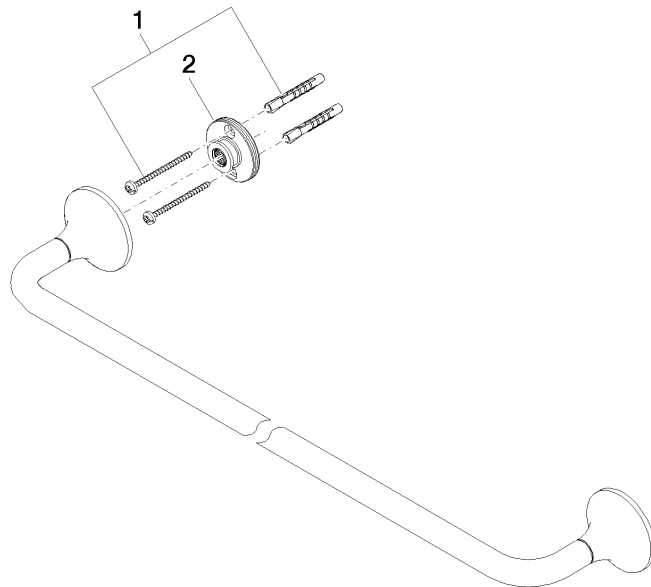

83 060 809

- Stichmaß 600 mm
- Breite 660 mm
- Höhe 60 mm
- Rosette Ø 60 mm
- Ausladung 88 mm

	Chrom	83 060 809-00
	Platin gebürstet	83 060 809-06
	Platin	83 060 809-08
	Dark Chrome	83 060 809-19
	Messing gebürstet (23kt Gold)	83 060 809-28
	Bronze gebürstet	83 060 809-42
	Champagne gebürstet (22kt Gold)	83 060 809-46
	Champagne (22kt Gold)	83 060 809-47
	Dark Platinum gebürstet	83 060 809-99

83 060 809

mm [inches]

83 060 809

Ersatzteile für die
anderen
Oberflächenvarianten
finden Sie hier: Platin
gebürstet

Ersatzteilstückliste

Nr.	Artikelnummer	Benennung	Verbaumenge	Lieferzeit
1	05 30 31 025 00 90	Befestigungssatz	1	2
2	90 17 20 759 00 90	Scheibe	2	2