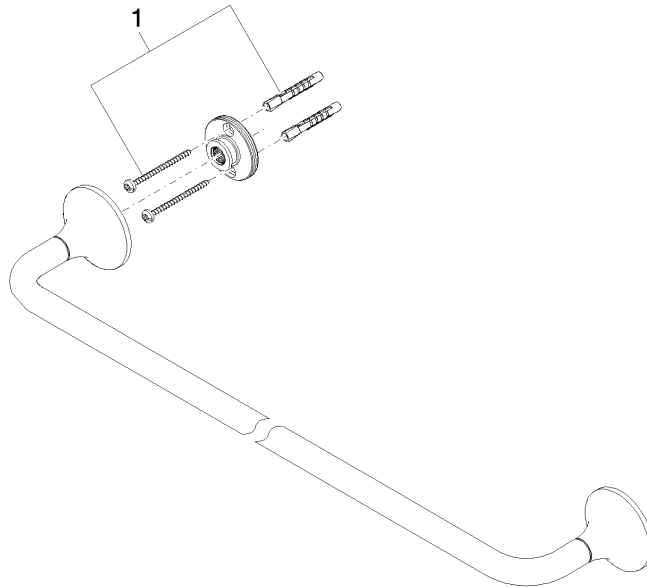

83 060 809

- Stichmaß 600 mm
- Breite 660 mm
- Höhe 60 mm
- Rosette Ø 60 mm
- Ausladung 88 mm

	Platin gebürstet	83 060 809-06
	Chrom	83 060 809-00
	Platin	83 060 809-08
	Dark Chrome	83 060 809-19
	Messing gebürstet (23kt Gold)	83 060 809-28
	Bronze gebürstet	83 060 809-42
	Champagne gebürstet (22kt Gold)	83 060 809-46
	Champagne (22kt Gold)	83 060 809-47
	Dark Platinum gebürstet	83 060 809-99

83 060 809

mm [inches]

83 060 809

Produktversion von 3/13/2017 bis 8/29/2019

Produktversion ab 8/29/2019

Ersatzteile für die
anderen
Oberflächenvarianten
finden Sie hier:
Chrom

VAIA Badetuchhalter - Platin gebürstet

VAIA

83 060 809

Ersatzteilstückliste

Produktversion von 3/13/2017 bis 8/29/2019

Produktversion ab 8/29/2019

Nr.	Artikelnummer	Benennung	Verbaumenge	Lieferzeit
	05 30 31 025 00 90	Befestigungssatz	1	2