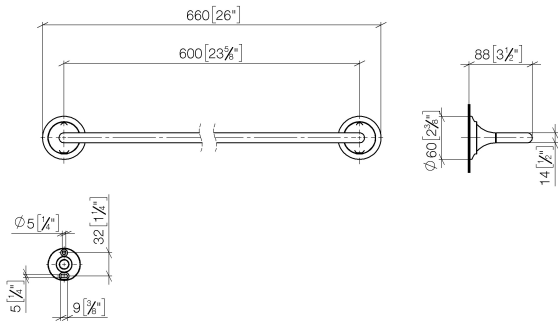

83 060 809

- Stichmaß 600 mm
- Breite 660 mm
- Höhe 60 mm
- Rosette Ø 60 mm
- Ausladung 88 mm

	Platin gebürstet	83 060 809-06
	Chrom	83 060 809-00
	Platin	83 060 809-08
	Dark Chrome	83 060 809-19
	Messing gebürstet (23kt Gold)	83 060 809-28
	Bronze gebürstet	83 060 809-42
	Champagne gebürstet (22kt Gold)	83 060 809-46
	Champagne (22kt Gold)	83 060 809-47
	Dark Platinum gebürstet	83 060 809-99

83 060 809

mm [inches]

83 060 809

Produktversion von 3/13/2017 bis 8/29/2019

Produktversion ab 8/29/2019

Ersatzteile für die
anderen
Oberflächenvarianten
finden Sie hier:
Chrom

VAIA Badetuchhalter - Platin gebürstet

VAIA

83 060 809

Ersatzteilstückliste

Produktversion von 3/13/2017 bis 8/29/2019

Produktversion ab 8/29/2019

Nr.	Artikelnummer	Benennung	Verbaumenge	Lieferzeit
	05 30 31 025 00 90	Befestigungssatz	1	2