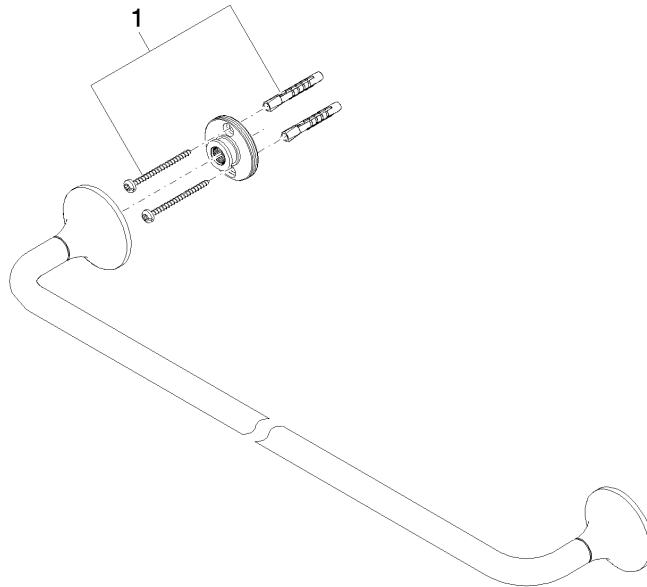

83 060 809

- Stichmaß 600 mm
- Breite 660 mm
- Höhe 60 mm
- Rosette Ø 60 mm
- Ausladung 88 mm

	Platin	83 060 809-08
	Chrom	83 060 809-00
	Platin gebürstet	83 060 809-06
	Dark Chrome	83 060 809-19
	Messing gebürstet (23kt Gold)	83 060 809-28
	Bronze gebürstet	83 060 809-42
	Champagne gebürstet (22kt Gold)	83 060 809-46
	Champagne (22kt Gold)	83 060 809-47
	Dark Platinum gebürstet	83 060 809-99

83 060 809

mm [inches]

83 060 809

Produktversion von 3/13/2017 bis 8/29/2019

Produktversion ab 8/29/2019

Ersatzteile für die
anderen
Oberflächenvarianten
finden Sie hier:
Chrom

VAIA Badetuchhalter - Platin

VAIA

83 060 809

Ersatzteilstückliste

Produktversion von 3/13/2017 bis 8/29/2019

Produktversion ab 8/29/2019

Nr.	Artikelnummer	Benennung	Verbaumenge	Lieferzeit
	05 30 31 025 00 90	Befestigungssatz	1	2