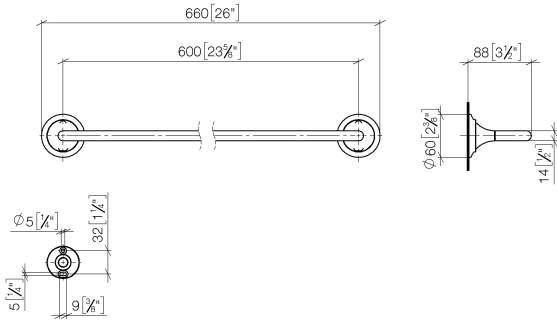

83 060 809

- Stichmaß 600 mm
- Breite 660 mm
- Höhe 60 mm
- Rosette Ø 60 mm
- Ausladung 88 mm

	Platin	83 060 809-08
	Chrom	83 060 809-00
	Platin gebürstet	83 060 809-06
	Dark Chrome	83 060 809-19
	Messing gebürstet (23kt Gold)	83 060 809-28
	Bronze gebürstet	83 060 809-42
	Champagne gebürstet (22kt Gold)	83 060 809-46
	Champagne (22kt Gold)	83 060 809-47
	Dark Platinum gebürstet	83 060 809-99

83 060 809

mm [inches]

83 060 809

Produktversion von 3/13/2017 bis 8/29/2019

Produktversion ab 8/29/2019

Ersatzteile für die
anderen
Oberflächenvarianten
finden Sie hier:
Chrom

VAIA Badetuchhalter - Platin

VAIA

83 060 809

Ersatzteilstückliste

Produktversion von 3/13/2017 bis 8/29/2019

Produktversion ab 8/29/2019

Nr.	Artikelnummer	Benennung	Verbaumenge	Lieferzeit
	05 30 31 025 00 90	Befestigungssatz	1	2