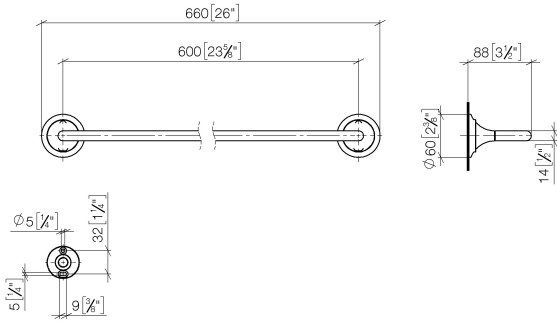

83 060 809

- Stichmaß 600 mm
- Breite 660 mm
- Höhe 60 mm
- Rosette Ø 60 mm
- Ausladung 88 mm

	Dark Chrome	83 060 809-19
	Chrom	83 060 809-00
	Platin gebürstet	83 060 809-06
	Platin	83 060 809-08
	Messing gebürstet (23kt Gold)	83 060 809-28
	Bronze gebürstet	83 060 809-42
	Champagne gebürstet (22kt Gold)	83 060 809-46
	Champagne (22kt Gold)	83 060 809-47
	Dark Platinum gebürstet	83 060 809-99

83 060 809

mm [inches]

83 060 809

Ersatzteile für die  
anderen  
Oberflächenvarianten  
finden Sie hier:  
Chrom