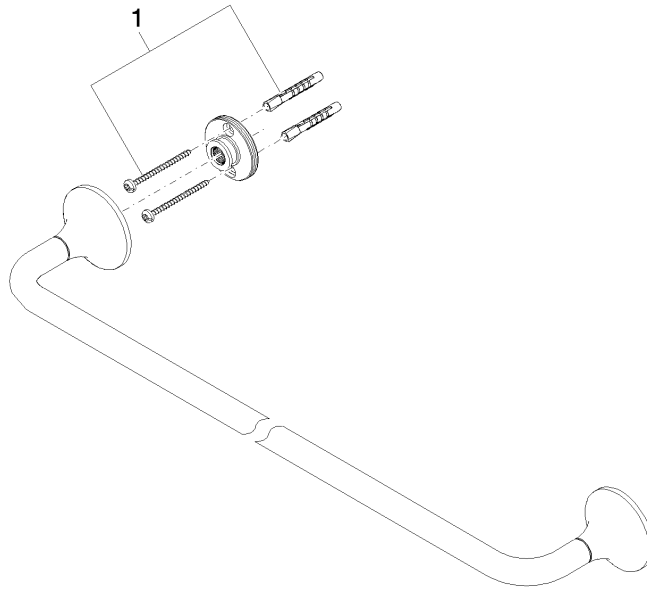

83 060 809

- Stichmaß 600 mm
- Breite 660 mm
- Höhe 60 mm
- Rosette Ø 60 mm
- Ausladung 88 mm

	Dark Chrome	83 060 809-19
	Chrom	83 060 809-00
	Platin gebürstet	83 060 809-06
	Platin	83 060 809-08
	Messing gebürstet (23kt Gold)	83 060 809-28
	Bronze gebürstet	83 060 809-42
	Champagne gebürstet (22kt Gold)	83 060 809-46
	Champagne (22kt Gold)	83 060 809-47
	Dark Platinum gebürstet	83 060 809-99

83 060 809

mm [inches]

83 060 809

Ersatzteile für die  
anderen  
Oberflächenvarianten  
finden Sie hier:  
Chrom

## Ersatzteilstückliste