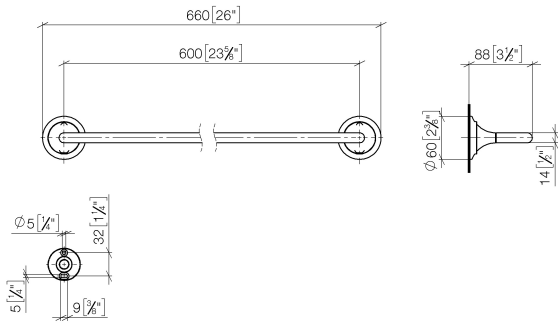

83 060 809

- Stichmaß 600 mm
- Breite 660 mm
- Höhe 60 mm
- Rosette Ø 60 mm
- Ausladung 88 mm

	Messing gebürstet (23kt Gold)	83 060 809-28
	Chrom	83 060 809-00
	Platin gebürstet	83 060 809-06
	Platin	83 060 809-08
	Dark Chrome	83 060 809-19
	Bronze gebürstet	83 060 809-42
	Champagne gebürstet (22kt Gold)	83 060 809-46
	Champagne (22kt Gold)	83 060 809-47
	Dark Platinum gebürstet	83 060 809-99

83 060 809

mm [inches]

83 060 809

Produktversion von 3/13/2017 bis 8/29/2019

**Produktversion ab 8/29/2019**

Ersatzteile für die  
anderen  
Oberflächenvarianten  
finden Sie hier:  
Chrom

### Produktversion ab 8/29/2019

Nr.	Artikelnummer	Benennung	Verbaumenge	Lieferzeit
	05 30 31 025 00 90	Befestigungssatz	1	2