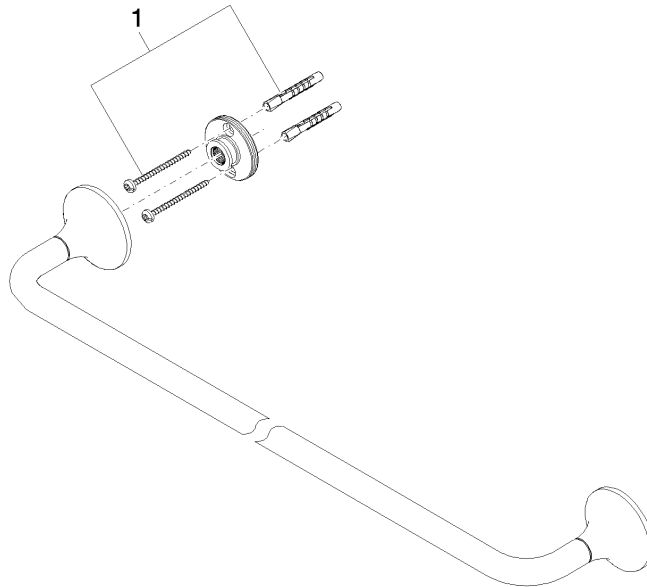

83 060 809

- Stichmaß 600 mm
- Breite 660 mm
- Höhe 60 mm
- Rosette Ø 60 mm
- Ausladung 88 mm

	Messing gebürstet (23kt Gold)	83 060 809-28
	Chrom	83 060 809-00
	Platin gebürstet	83 060 809-06
	Platin	83 060 809-08
	Dark Chrome	83 060 809-19
	Bronze gebürstet	83 060 809-42
	Champagne gebürstet (22kt Gold)	83 060 809-46
	Champagne (22kt Gold)	83 060 809-47
	Dark Platinum gebürstet	83 060 809-99

83 060 809

mm [inches]

83 060 809

Produktversion von 3/13/2017 bis 8/29/2019

**Produktversion ab 8/29/2019**

Ersatzteile für die  
anderen  
Oberflächenvarianten  
finden Sie hier:  
Chrom

# VAIA Badetuchhalter - Messing gebürstet (23kt Gold)

VAIA

83 060 809