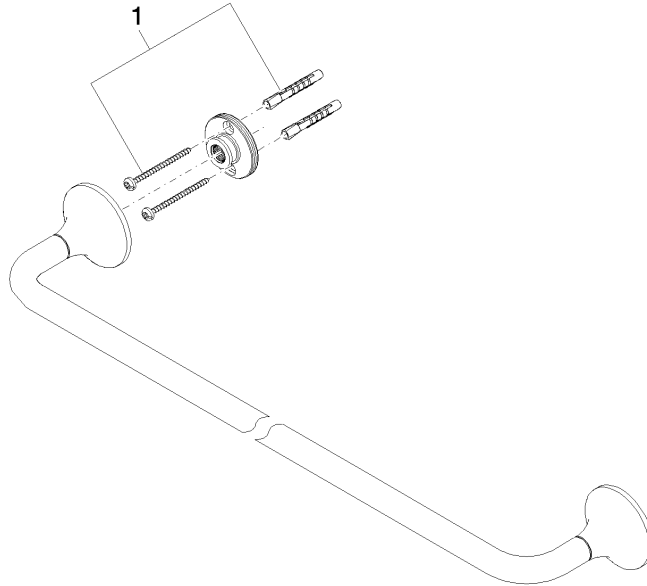

83 060 809

- Stichmaß 600 mm
- Breite 660 mm
- Höhe 60 mm
- Rosette Ø 60 mm
- Ausladung 88 mm

	Bronze gebürstet	83 060 809-42
	Chrom	83 060 809-00
	Platin gebürstet	83 060 809-06
	Platin	83 060 809-08
	Dark Chrome	83 060 809-19
	Messing gebürstet (23kt Gold)	83 060 809-28
	Champagne gebürstet (22kt Gold)	83 060 809-46
	Champagne (22kt Gold)	83 060 809-47
	Dark Platinum gebürstet	83 060 809-99

83 060 809

mm [inches]

83 060 809

Produktversion ab 8/29/2019

Ersatzteile für die
anderen
Oberflächenvarianten
finden Sie hier:
Chrom

Ersatzteilstückliste

Produktversion ab 8/29/2019