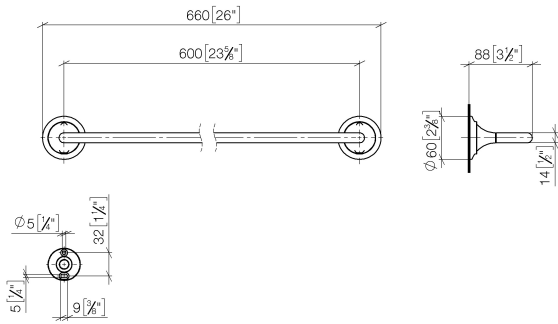

83 060 809

- Stichmaß 600 mm
- Breite 660 mm
- Höhe 60 mm
- Rosette Ø 60 mm
- Ausladung 88 mm

	Bronze gebürstet	83 060 809-42
	Chrom	83 060 809-00
	Platin gebürstet	83 060 809-06
	Platin	83 060 809-08
	Dark Chrome	83 060 809-19
	Messing gebürstet (23kt Gold)	83 060 809-28
	Champagne gebürstet (22kt Gold)	83 060 809-46
	Champagne (22kt Gold)	83 060 809-47
	Dark Platinum gebürstet	83 060 809-99

83 060 809

mm [inches]

83 060 809

Produktversion ab 8/29/2019

Ersatzteile für die
anderen
Oberflächenvarianten
finden Sie hier:
Chrom

Ersatzteilstückliste

Produktversion ab 8/29/2019