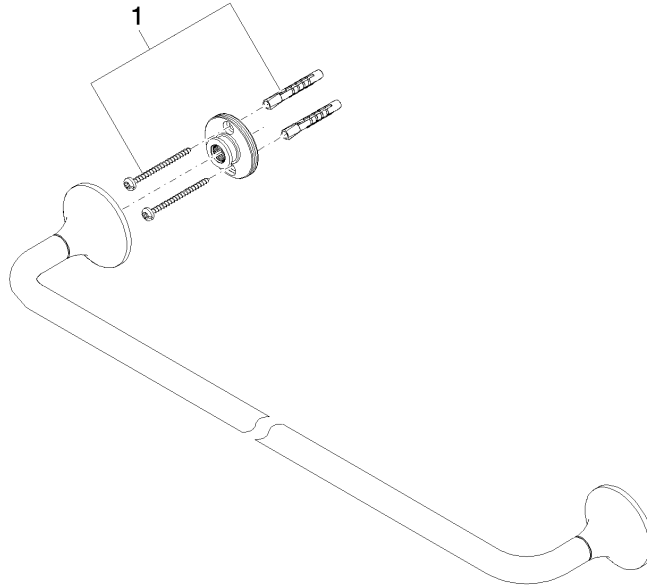

83 060 809

- Stichmaß 600 mm
- Breite 660 mm
- Höhe 60 mm
- Rosette Ø 60 mm
- Ausladung 88 mm

	Champagne gebürstet (22kt Gold)	83 060 809-46
	Chrom	83 060 809-00
	Platin gebürstet	83 060 809-06
	Platin	83 060 809-08
	Dark Chrome	83 060 809-19
	Messing gebürstet (23kt Gold)	83 060 809-28
	Bronze gebürstet	83 060 809-42
	Champagne (22kt Gold)	83 060 809-47
	Dark Platinum gebürstet	83 060 809-99

83 060 809

mm [inches]

83 060 809

Produktversion ab 8/29/2019

Ersatzteile für die
anderen
Oberflächenvarianten
finden Sie hier:
Chrom

VAIA Badetuchhalter - Champagne gebürstet (22kt Gold)

VAIA

83 060 809