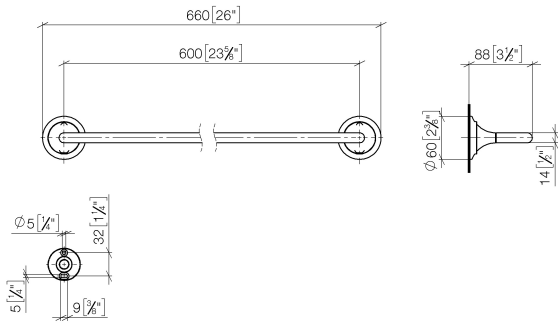

83 060 809

- Stichmaß 600 mm
- Breite 660 mm
- Höhe 60 mm
- Rosette Ø 60 mm
- Ausladung 88 mm

	Champagne gebürstet (22kt Gold)	83 060 809-46
	Chrom	83 060 809-00
	Platin gebürstet	83 060 809-06
	Platin	83 060 809-08
	Dark Chrome	83 060 809-19
	Messing gebürstet (23kt Gold)	83 060 809-28
	Bronze gebürstet	83 060 809-42
	Champagne (22kt Gold)	83 060 809-47
	Dark Platinum gebürstet	83 060 809-99

83 060 809

mm [inches]

83 060 809

Produktversion ab 8/29/2019

Ersatzteile für die
anderen
Oberflächenvarianten
finden Sie hier:
Chrom

VAIA Badetuchhalter - Champagne gebürstet (22kt Gold)

VAIA

83 060 809