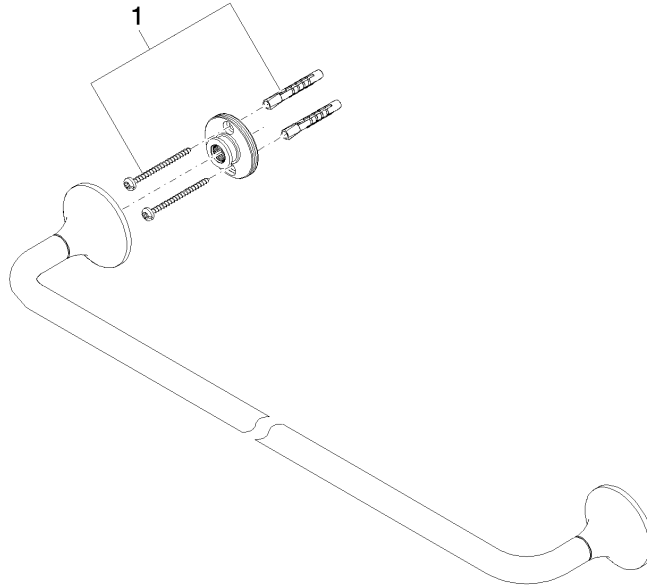

83 060 809

- Stichmaß 600 mm
- Breite 660 mm
- Höhe 60 mm
- Rosette Ø 60 mm
- Ausladung 88 mm

	Champagne (22kt Gold)	83 060 809-47
	Chrom	83 060 809-00
	Platin gebürstet	83 060 809-06
	Platin	83 060 809-08
	Dark Chrome	83 060 809-19
	Messing gebürstet (23kt Gold)	83 060 809-28
	Bronze gebürstet	83 060 809-42
	Champagne gebürstet (22kt Gold)	83 060 809-46
	Dark Platinum gebürstet	83 060 809-99

83 060 809

mm [inches]

83 060 809

Produktversion ab 8/29/2019

Ersatzteile für die
anderen
Oberflächenvarianten
finden Sie hier:
Chrom

VAIA Badetuchhalter - Champagne (22kt Gold)

VAIA

83 060 809