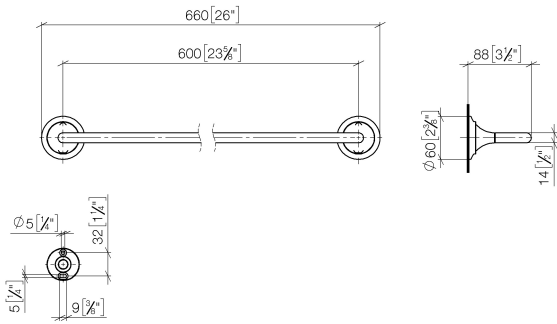

83 060 809

- Stichmaß 600 mm
- Breite 660 mm
- Höhe 60 mm
- Rosette Ø 60 mm
- Ausladung 88 mm

	Champagne (22kt Gold)	83 060 809-47
	Chrom	83 060 809-00
	Platin gebürstet	83 060 809-06
	Platin	83 060 809-08
	Dark Chrome	83 060 809-19
	Messing gebürstet (23kt Gold)	83 060 809-28
	Bronze gebürstet	83 060 809-42
	Champagne gebürstet (22kt Gold)	83 060 809-46
	Dark Platinum gebürstet	83 060 809-99

83 060 809

mm [inches]

83 060 809

Produktversion ab 8/29/2019

Ersatzteile für die
anderen
Oberflächenvarianten
finden Sie hier:
Chrom

VAIA Badetuchhalter - Champagne (22kt Gold)

VAIA

83 060 809