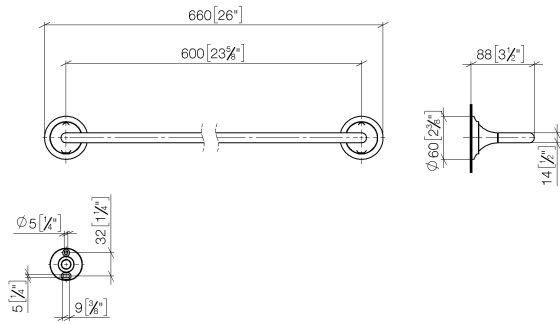

83 060 809

- Stichmaß 600 mm
- Breite 660 mm
- Höhe 60 mm
- Rosette Ø 60 mm
- Ausladung 88 mm

	Dark Platinum gebürstet	83 060 809-99
	Chrom	83 060 809-00
	Platin gebürstet	83 060 809-06
	Platin	83 060 809-08
	Dark Chrome	83 060 809-19
	Messing gebürstet (23kt Gold)	83 060 809-28
	Bronze gebürstet	83 060 809-42
	Champagne gebürstet (22kt Gold)	83 060 809-46
	Champagne (22kt Gold)	83 060 809-47

83 060 809

mm [inches]

83 060 809

Produktversion von 3/13/2017 bis 8/29/2019

**Produktversion ab 8/29/2019**

Ersatzteile für die  
anderen  
Oberflächenvarianten  
finden Sie hier:  
Chrom

### Produktversion ab 8/29/2019

Nr.	Artikelnummer	Benennung	Verbaumenge	Lieferzeit
	05 30 31 025 00 90	Befestigungssatz	1	2