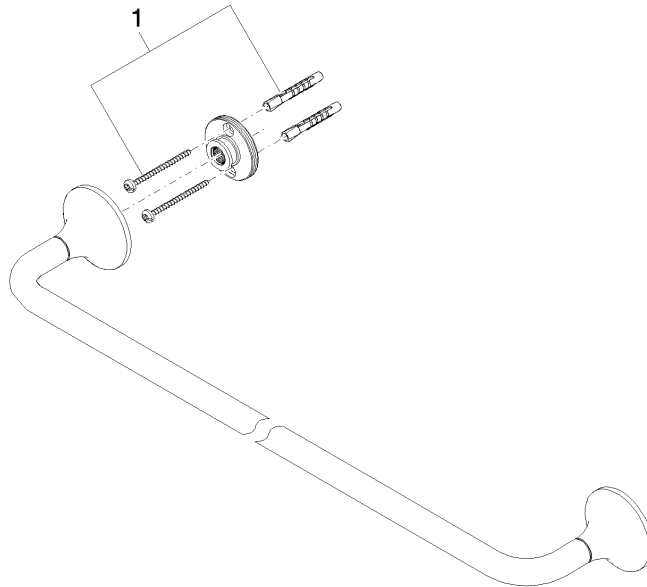

83 060 809

- Stichmaß 600 mm
- Breite 660 mm
- Höhe 60 mm
- Rosette Ø 60 mm
- Ausladung 88 mm

	Dark Platinum gebürstet	83 060 809-99
	Chrom	83 060 809-00
	Platin gebürstet	83 060 809-06
	Platin	83 060 809-08
	Dark Chrome	83 060 809-19
	Messing gebürstet (23kt Gold)	83 060 809-28
	Bronze gebürstet	83 060 809-42
	Champagne gebürstet (22kt Gold)	83 060 809-46
	Champagne (22kt Gold)	83 060 809-47

83 060 809

mm [inches]

83 060 809

Produktversion von 3/13/2017 bis 8/29/2019

**Produktversion ab 8/29/2019**

Ersatzteile für die  
anderen  
Oberflächenvarianten  
finden Sie hier:  
Chrom

# VAIA Badetuchhalter - Dark Platinum gebürstet

VAIA

83 060 809