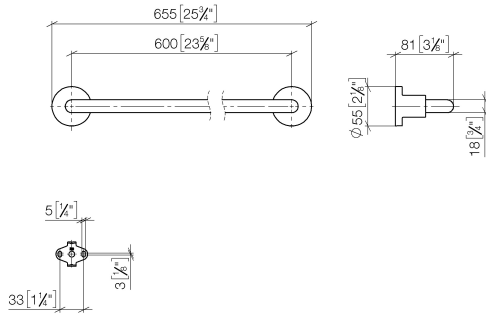

83 060 892

- Stichmaß 600 mm
- Breite 655 mm
- Höhe 55 mm
- Rosette Ø 55 mm
- Ausladung 81 mm

Passt zu TARA

	Dark Chrome	83 060 892-19
	Chrom	83 060 892-00
	Platin gebürstet	83 060 892-06
	Platin	83 060 892-08
	Messing gebürstet (23kt Gold)	83 060 892-28
	Schwarz matt	83 060 892-33
	Bronze gebürstet	83 060 892-42
	Champagne gebürstet (22kt Gold)	83 060 892-46
	Champagne (22kt Gold)	83 060 892-47
	Chrom gebürstet	83 060 892-93
	Dark Platinum gebürstet	83 060 892-99

83 060 892

mm [inches]

83 060 892

Ersatzteile für die  
anderen  
Oberflächenvarianten  
finden Sie hier:  
Chrom