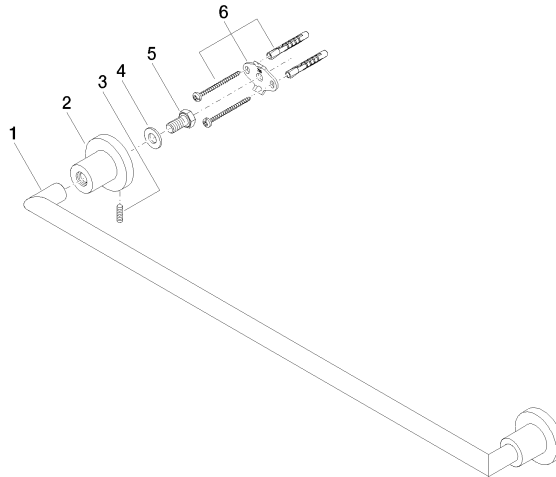

83 060 892

- Stichmaß 600 mm
- Breite 655 mm
- Höhe 55 mm
- Rosette Ø 55 mm
- Ausladung 81 mm

Passt zu TARA

	Dark Chrome	83 060 892-19
	Chrom	83 060 892-00
	Platin gebürstet	83 060 892-06
	Platin	83 060 892-08
	Messing gebürstet (23kt Gold)	83 060 892-28
	Schwarz matt	83 060 892-33
	Bronze gebürstet	83 060 892-42
	Champagne gebürstet (22kt Gold)	83 060 892-46
	Champagne (22kt Gold)	83 060 892-47
	Chrom gebürstet	83 060 892-93
	Dark Platinum gebürstet	83 060 892-99

83 060 892

mm [inches]

83 060 892

Ersatzteile für die  
anderen  
Oberflächenvarianten  
finden Sie hier:  
Chrom

## Ersatzteilstückliste