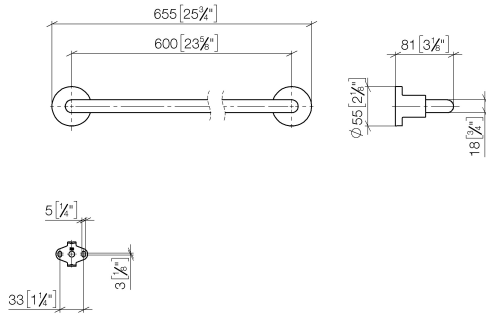

83 060 892

- Stichmaß 600 mm
- Breite 655 mm
- Höhe 55 mm
- Rosette Ø 55 mm
- Ausladung 81 mm

Passt zu TARA

	Messing gebürstet (23kt Gold)	83 060 892-28
	Chrom	83 060 892-00
	Platin gebürstet	83 060 892-06
	Platin	83 060 892-08
	Dark Chrome	83 060 892-19
	Schwarz matt	83 060 892-33
	Bronze gebürstet	83 060 892-42
	Champagne gebürstet (22kt Gold)	83 060 892-46
	Champagne (22kt Gold)	83 060 892-47
	Chrom gebürstet	83 060 892-93
	Dark Platinum gebürstet	83 060 892-99

83 060 892

mm [inches]

83 060 892

Produktversion ab 4/1/2024

Ersatzteile für die
anderen
Oberflächenvarianten
finden Sie hier:
Chrom

TARA Badetuchhalter - Messing gebürstet (23kt Gold)

TARA

83 060 892

Ersatzteilstückliste

Produktversion ab 4/1/2024

Nr.	Artikelnummer	Benennung	Verbaumenge	Lieferzeit
	05 28 22 589 00-28	Halter	11	20