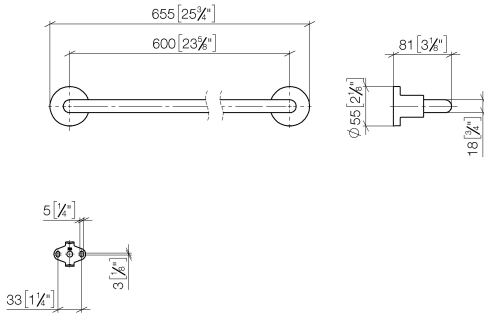

83 060 892

- Stichmaß 600 mm
- Breite 655 mm
- Höhe 55 mm
- Rosette Ø 55 mm
- Ausladung 81 mm

Passt zu TARA

	Schwarz matt	83 060 892-33
	Chrom	83 060 892-00
	Platin gebürstet	83 060 892-06
	Platin	83 060 892-08
	Dark Chrome	83 060 892-19
	Messing gebürstet (23kt Gold)	83 060 892-28
	Bronze gebürstet	83 060 892-42
	Champagne gebürstet (22kt Gold)	83 060 892-46
	Champagne (22kt Gold)	83 060 892-47
	Chrom gebürstet	83 060 892-93
	Dark Platinum gebürstet	83 060 892-99

83 060 892

mm [inches]

83 060 892

Produktversion ab 4/1/2024

Ersatzteile für die
anderen
Oberflächenvarianten
finden Sie hier:
Chrom

TARA Badetuchhalter - Schwarz matt

TARA

83 060 892

Ersatzteilstückliste

Produktversion ab 4/1/2024

Nr.	Artikelnummer	Benennung	Verbaumenge	Lieferzeit
	05 28 22 589 00-33	Halter	11	30