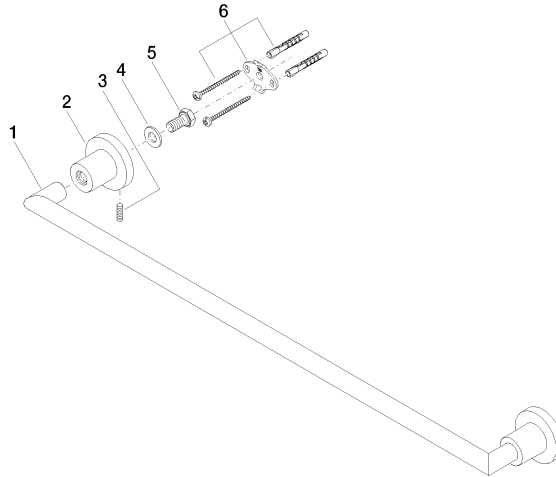

83 060 892

- Stichmaß 600 mm
- Breite 655 mm
- Höhe 55 mm
- Rosette Ø 55 mm
- Ausladung 81 mm

Passt zu TARA

	Schwarz matt	83 060 892-33
	Chrom	83 060 892-00
	Platin gebürstet	83 060 892-06
	Platin	83 060 892-08
	Dark Chrome	83 060 892-19
	Messing gebürstet (23kt Gold)	83 060 892-28
	Bronze gebürstet	83 060 892-42
	Champagne gebürstet (22kt Gold)	83 060 892-46
	Champagne (22kt Gold)	83 060 892-47
	Chrom gebürstet	83 060 892-93
	Dark Platinum gebürstet	83 060 892-99

83 060 892

mm [inches]

83 060 892

Produktversion ab 4/1/2024

Ersatzteile für die
anderen
Oberflächenvarianten
finden Sie hier:
Chrom

TARA Badetuchhalter - Schwarz matt

TARA

83 060 892

Ersatzteilstückliste

Produktversion ab 4/1/2024

Nr.	Artikelnummer	Benennung	Verbaumenge	Lieferzeit
	05 28 22 589 00-33	Halter	11	30