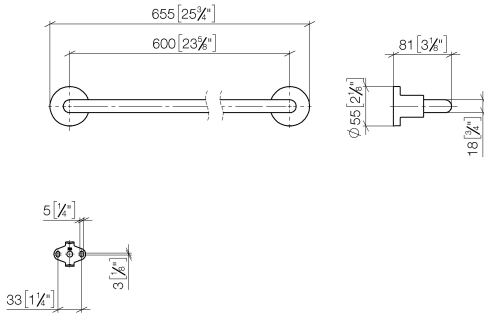

83 060 892

- Stichmaß 600 mm
- Breite 655 mm
- Höhe 55 mm
- Rosette Ø 55 mm
- Ausladung 81 mm

Passt zu TARA

	Bronze gebürstet	83 060 892-42
	Chrom	83 060 892-00
	Platin gebürstet	83 060 892-06
	Platin	83 060 892-08
	Dark Chrome	83 060 892-19
	Messing gebürstet (23kt Gold)	83 060 892-28
	Schwarz matt	83 060 892-33
	Champagne gebürstet (22kt Gold)	83 060 892-46
	Champagne (22kt Gold)	83 060 892-47
	Chrom gebürstet	83 060 892-93
	Dark Platinum gebürstet	83 060 892-99

83 060 892

mm [inches]

83 060 892

**Produktversion ab 4/1/2024**

Ersatzteile für die  
anderen  
Oberflächenvarianten  
finden Sie hier:  
Chrom

### Produktversion ab 4/1/2024

Nr.	Artikelnummer	Benennung	Verbaumenge	Lieferzeit
	05 28 22 589 00-42	Halter	11	60