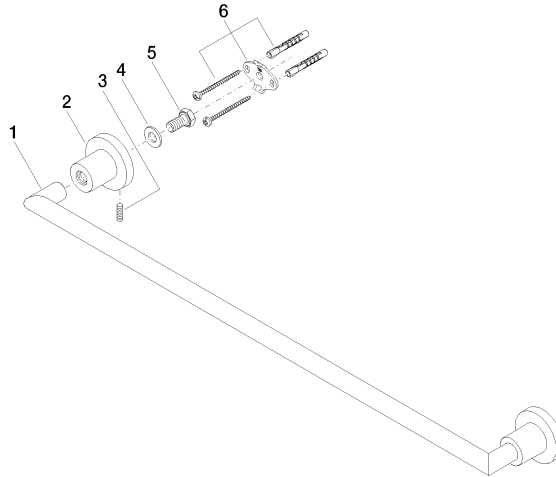

83 060 892

- Stichmaß 600 mm
- Breite 655 mm
- Höhe 55 mm
- Rosette Ø 55 mm
- Ausladung 81 mm

Passt zu TARA

	Bronze gebürstet	83 060 892-42
	Chrom	83 060 892-00
	Platin gebürstet	83 060 892-06
	Platin	83 060 892-08
	Dark Chrome	83 060 892-19
	Messing gebürstet (23kt Gold)	83 060 892-28
	Schwarz matt	83 060 892-33
	Champagne gebürstet (22kt Gold)	83 060 892-46
	Champagne (22kt Gold)	83 060 892-47
	Chrom gebürstet	83 060 892-93
	Dark Platinum gebürstet	83 060 892-99

83 060 892

mm [inches]

83 060 892

**Produktversion ab 4/1/2024**

Ersatzteile für die  
anderen  
Oberflächenvarianten  
finden Sie hier:  
Chrom

# TARA Badetuchhalter - Bronze gebürstet

TARA

83 060 892