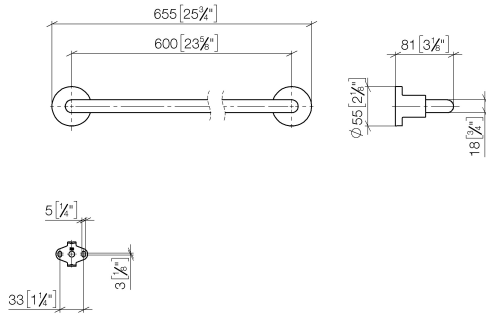

83 060 892

- Stichmaß 600 mm
- Breite 655 mm
- Höhe 55 mm
- Rosette Ø 55 mm
- Ausladung 81 mm

Passt zu TARA

	Champagne (22kt Gold)	83 060 892-47
	Chrom	83 060 892-00
	Platin gebürstet	83 060 892-06
	Platin	83 060 892-08
	Dark Chrome	83 060 892-19
	Messing gebürstet (23kt Gold)	83 060 892-28
	Schwarz matt	83 060 892-33
	Bronze gebürstet	83 060 892-42
	Champagne gebürstet (22kt Gold)	83 060 892-46
	Chrom gebürstet	83 060 892-93
	Dark Platinum gebürstet	83 060 892-99

83 060 892

mm [inches]

83 060 892

Produktversion ab 4/1/2024

Ersatzteile für die
anderen
Oberflächenvarianten
finden Sie hier:
Chrom

TARA Badetuchhalter - Champagne (22kt Gold)

TARA

83 060 892

Ersatzteilstückliste

Produktversion ab 4/1/2024

Nr.	Artikelnummer	Benennung	Verbaumenge	Lieferzeit
	05 28 22 589 00-47	Halter	11	30