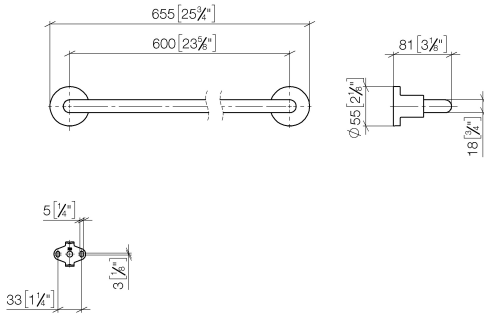

83 060 892

- Stichmaß 600 mm
- Breite 655 mm
- Höhe 55 mm
- Rosette Ø 55 mm
- Ausladung 81 mm

Passt zu TARA

|  |                                       |               |
|--|---------------------------------------|---------------|
|    | Chrom gebürstet                       | 83 060 892-93 |
|    | Chrom                                 | 83 060 892-00 |
|    | Platin gebürstet                      | 83 060 892-06 |
|    | Platin                                | 83 060 892-08 |
|    | Dark Chrome                           | 83 060 892-19 |
|    | Messing gebürstet<br>(23kt Gold)      | 83 060 892-28 |
|    | Schwarz matt                          | 83 060 892-33 |
|    | Bronze gebürstet                      | 83 060 892-42 |
|    | Champagne<br>gebürstet (22kt<br>Gold) | 83 060 892-46 |
|   | Champagne (22kt<br>Gold)              | 83 060 892-47 |
|  | Dark Platinum<br>gebürstet            | 83 060 892-99 |

83 060 892

mm [inches]

83 060 892

**Produktversion ab 4/1/2024**

Ersatzteile für die  
anderen  
Oberflächenvarianten  
finden Sie hier:  
Chrom

# TARA Badetuchhalter - Chrom gebürstet

TARA

83 060 892