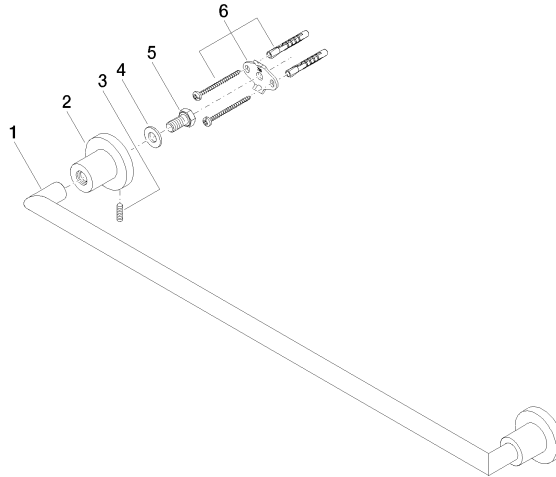

83 060 892

- Stichmaß 600 mm
- Breite 655 mm
- Höhe 55 mm
- Rosette Ø 55 mm
- Ausladung 81 mm

Passt zu TARA

|  |                                       |               |
|--|---------------------------------------|---------------|
|    | Chrom gebürstet                       | 83 060 892-93 |
|    | Chrom                                 | 83 060 892-00 |
|    | Platin gebürstet                      | 83 060 892-06 |
|    | Platin                                | 83 060 892-08 |
|    | Dark Chrome                           | 83 060 892-19 |
|    | Messing gebürstet<br>(23kt Gold)      | 83 060 892-28 |
|    | Schwarz matt                          | 83 060 892-33 |
|    | Bronze gebürstet                      | 83 060 892-42 |
|    | Champagne<br>gebürstet (22kt<br>Gold) | 83 060 892-46 |
|   | Champagne (22kt<br>Gold)              | 83 060 892-47 |
|  | Dark Platinum<br>gebürstet            | 83 060 892-99 |

83 060 892

mm [inches]

83 060 892

**Produktversion ab 4/1/2024**

Ersatzteile für die  
anderen  
Oberflächenvarianten  
finden Sie hier:  
Chrom

# TARA Badetuchhalter - Chrom gebürstet

TARA

83 060 892