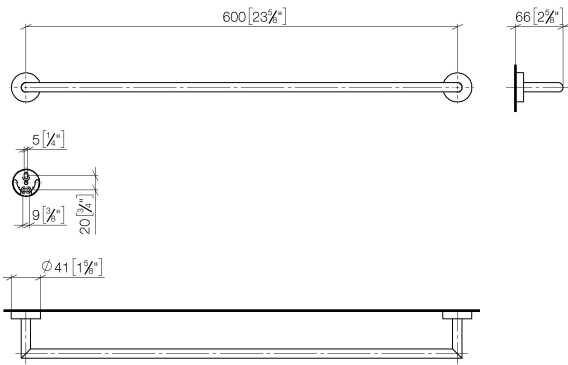

Badetuchhalter - Dark Chrome

ENO

83 060 979

- Stichmaß 600 mm
- Breite 640 mm
- Höhe 40 mm
- Rosette Ø 40 mm
- Ausladung 65 mm

Passt zu ELIO, ENO, MEM, META SQUARE, SYNC und TARA ULTRA

Passt zu: ENO, SYNC, TARA ULTRA, META SQUARE

83 060 979

mm [inches]

83 060 979

Ersatzteile für die
anderen
Oberflächenvarianten
finden Sie hier:
Chrom

Ersatzteilstückliste