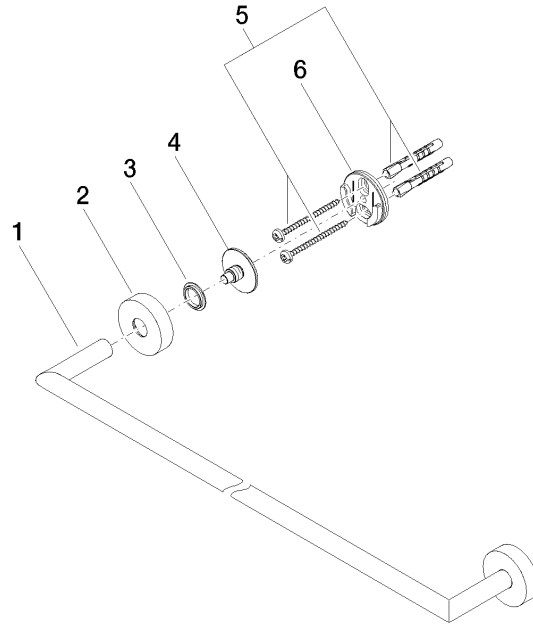

Badetuchhalter - Dark Chrome

ENO

83 060 979

- Stichmaß 600 mm
- Breite 640 mm
- Höhe 40 mm
- Rosette Ø 40 mm
- Ausladung 65 mm

Passt zu ELIO, ENO, MEM, META SQUARE, SYNC und TARA ULTRA

Passt zu: ENO, SYNC, TARA ULTRA, META SQUARE

83 060 979

mm [inches]

83 060 979

Ersatzteile für die
anderen
Oberflächenvarianten
finden Sie hier:
Chrom

Ersatzteilstückliste