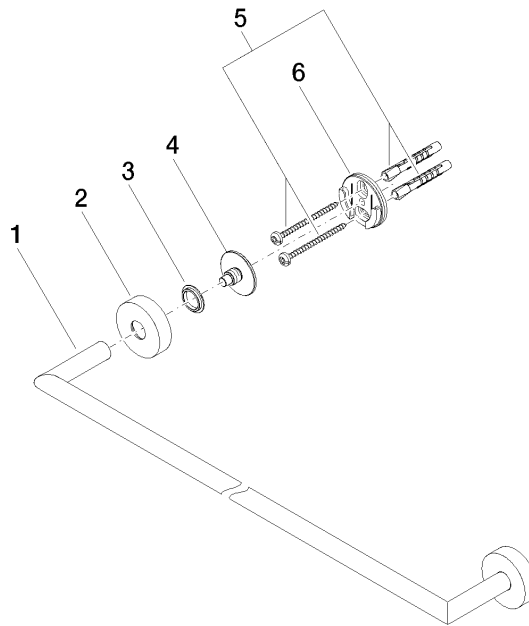

83 060 979 Produktversion ab 7/1/2023

- Stichmaß 600 mm
- Breite 640 mm
- Höhe 40 mm
- Rosette Ø 40 mm
- Ausladung 65 mm

Passt zu ELIO, ENO, MEM, META SQUARE, SYNC und TARA ULTRA

Passt zu: ENO, SYNC, TARA ULTRA, META SQUARE

83 060 979 Produktversion ab 7/1/2023

mm [inches]

83 060 979 Produktversion ab 7/1/2023

Ersatzteile für die  
anderen  
Oberflächenvarianten  
finden Sie hier:  
Chrom

**Ersatzteilstückliste**

Nr.	Artikelnummer	Benennung	Verbaumenge	Lieferzeit
1	05 28 22 622 00-28	Halter	1	20
2	08 27 97 500-28	Rosette	2	20
3	08 30 11 516 90	Ring	2	2
4	08 17 97 560 90	Halter	2	2
5	05 30 31 025 00 90	Befestigungssatz	2	2
6	08 17 97 501 07	Halter	2	2