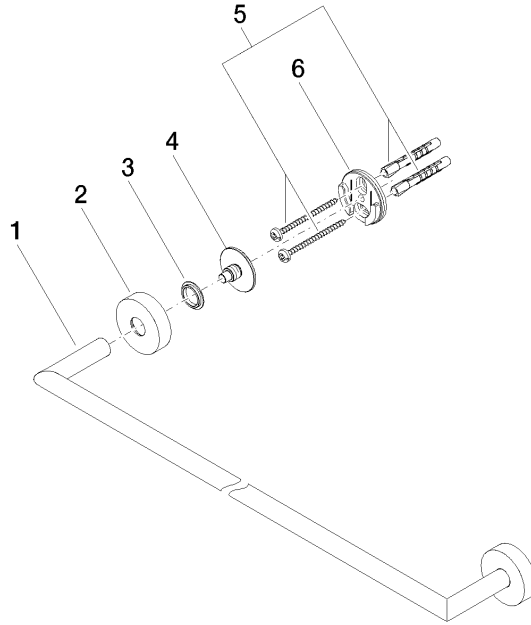

83 060 979

- Stichmaß 600 mm
- Breite 640 mm
- Höhe 40 mm
- Rosette Ø 40 mm
- Ausladung 65 mm

Passt zu ELIO, ENO, MEM, META SQUARE, SYNC und TARA ULTRA

Passt zu: ENO, SYNC, TARA ULTRA, META SQUARE

|  |                                 |               |
|--|---------------------------------|---------------|
|  | Schwarz matt                    | 83 060 979-33 |
|  | Chrom                           | 83 060 979-00 |
|  | Platin gebürstet                | 83 060 979-06 |
|  | Dark Chrome                     | 83 060 979-19 |
|  | Champagne gebürstet (22kt Gold) | 83 060 979-46 |
|  | Champagne (22kt Gold)           | 83 060 979-47 |
|  | Chrom gebürstet                 | 83 060 979-93 |
|  | Dark Platinum gebürstet         | 83 060 979-99 |

83 060 979

mm [inches]

83 060 979

**Produktversion ab 7/1/2023**

Ersatzteile für die  
anderen  
Oberflächenvarianten  
finden Sie hier:  
Chrom

## Badetuchhalter - Schwarz matt

ENO

83 060 979