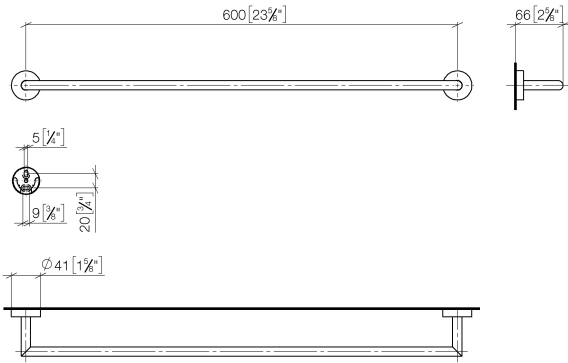

83 060 979

- Stichmaß 600 mm
- Breite 640 mm
- Höhe 40 mm
- Rosette Ø 40 mm
- Ausladung 65 mm

Passt zu ELIO, ENO, MEM, META SQUARE, SYNC und TARA ULTRA

Passt zu: ENO, SYNC, TARA ULTRA, META SQUARE

|  |                                 |               |
|--|---------------------------------|---------------|
|  | Schwarz matt                    | 83 060 979-33 |
|  | Chrom                           | 83 060 979-00 |
|  | Platin gebürstet                | 83 060 979-06 |
|  | Dark Chrome                     | 83 060 979-19 |
|  | Champagne gebürstet (22kt Gold) | 83 060 979-46 |
|  | Champagne (22kt Gold)           | 83 060 979-47 |
|  | Chrom gebürstet                 | 83 060 979-93 |
|  | Dark Platinum gebürstet         | 83 060 979-99 |

83 060 979

mm [inches]

83 060 979

**Produktversion ab 7/1/2023**

Ersatzteile für die  
anderen  
Oberflächenvarianten  
finden Sie hier:  
Chrom