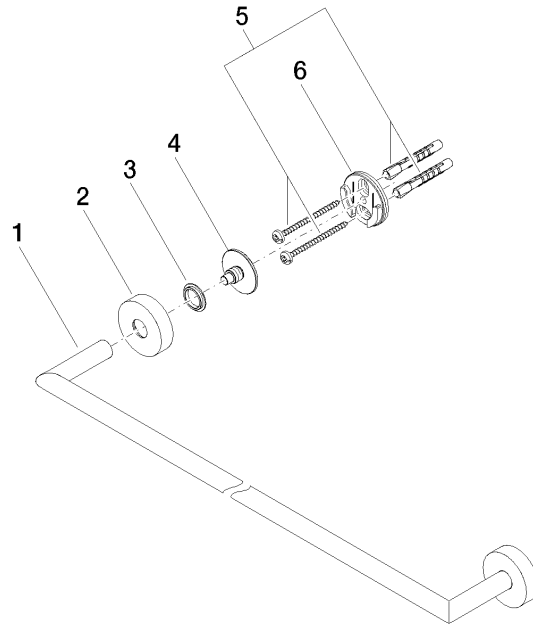

Badetuchhalter - Champagne gebürstet (22kt Gold)

ENO

83 060 979

- Stichmaß 600 mm
- Breite 640 mm
- Höhe 40 mm
- Rosette Ø 40 mm
- Ausladung 65 mm

Passt zu ELIO, ENO, MEM, META SQUARE, SYNC und TARA ULTRA

83 060 979

mm [inches]

83 060 979

Produktversion ab 7/1/2023

Ersatzteile für die
anderen
Oberflächenvarianten
finden Sie hier:
Chrom

Badetuchhalter - Champagne gebürstet (22kt Gold)

ENO

83 060 979