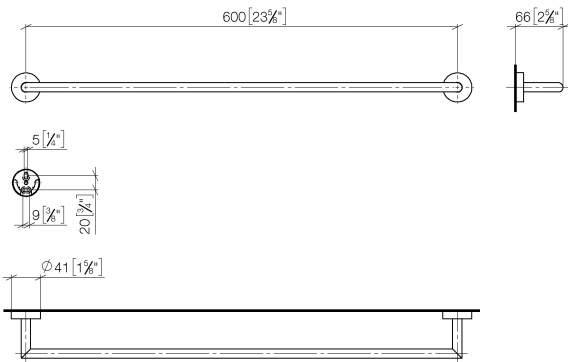

Badetuchhalter - Champagne gebürstet (22kt Gold)

ENO

83 060 979

- Stichmaß 600 mm
- Breite 640 mm
- Höhe 40 mm
- Rosette Ø 40 mm
- Ausladung 65 mm

Passt zu ELIO, ENO, MEM, META SQUARE, SYNC und TARA ULTRA

83 060 979

mm [inches]

83 060 979

Produktversion ab 7/1/2023

Ersatzteile für die
anderen
Oberflächenvarianten
finden Sie hier:
Chrom

Badetuchhalter - Champagne gebürstet (22kt Gold)

ENO

83 060 979