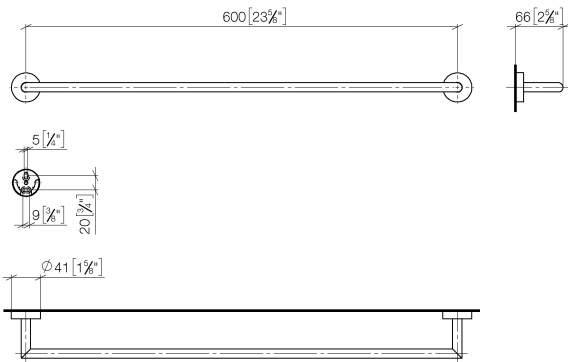

Badetuchhalter - Champagne (22kt Gold)

ENO

83 060 979

- Stichmaß 600 mm
- Breite 640 mm
- Höhe 40 mm
- Rosette Ø 40 mm
- Ausladung 65 mm

Passt zu ELIO, ENO, MEM, META SQUARE, SYNC und TARA ULTRA

Passt zu: ENO, SYNC, TARA ULTRA, META SQUARE

83 060 979

mm [inches]

83 060 979

Produktversion ab 7/1/2023

Ersatzteile für die
anderen
Oberflächenvarianten
finden Sie hier:
Chrom

Badetuchhalter - Champagne (22kt Gold)

ENO

83 060 979