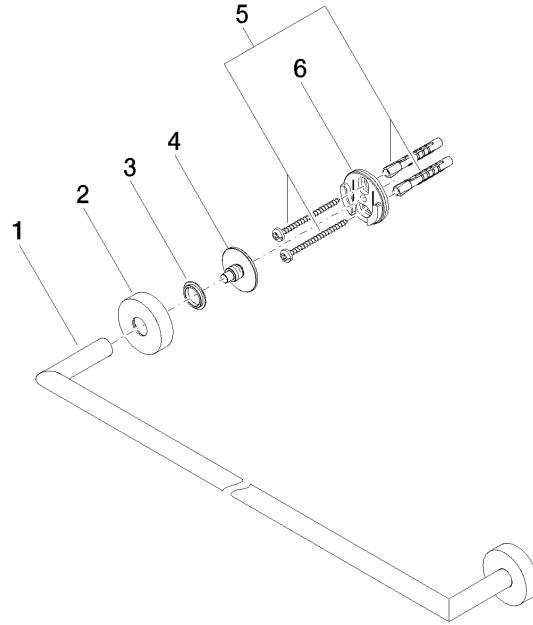

Badetuchhalter - Champagne (22kt Gold)

ENO

83 060 979

- Stichmaß 600 mm
- Breite 640 mm
- Höhe 40 mm
- Rosette Ø 40 mm
- Ausladung 65 mm

Passt zu ELIO, ENO, MEM, META SQUARE, SYNC und TARA ULTRA

Passt zu: ENO, SYNC, TARA ULTRA, META SQUARE

83 060 979

mm [inches]

83 060 979

Produktversion ab 7/1/2023

Ersatzteile für die
anderen
Oberflächenvarianten
finden Sie hier:
Chrom

Badetuchhalter - Champagne (22kt Gold)

ENO

83 060 979